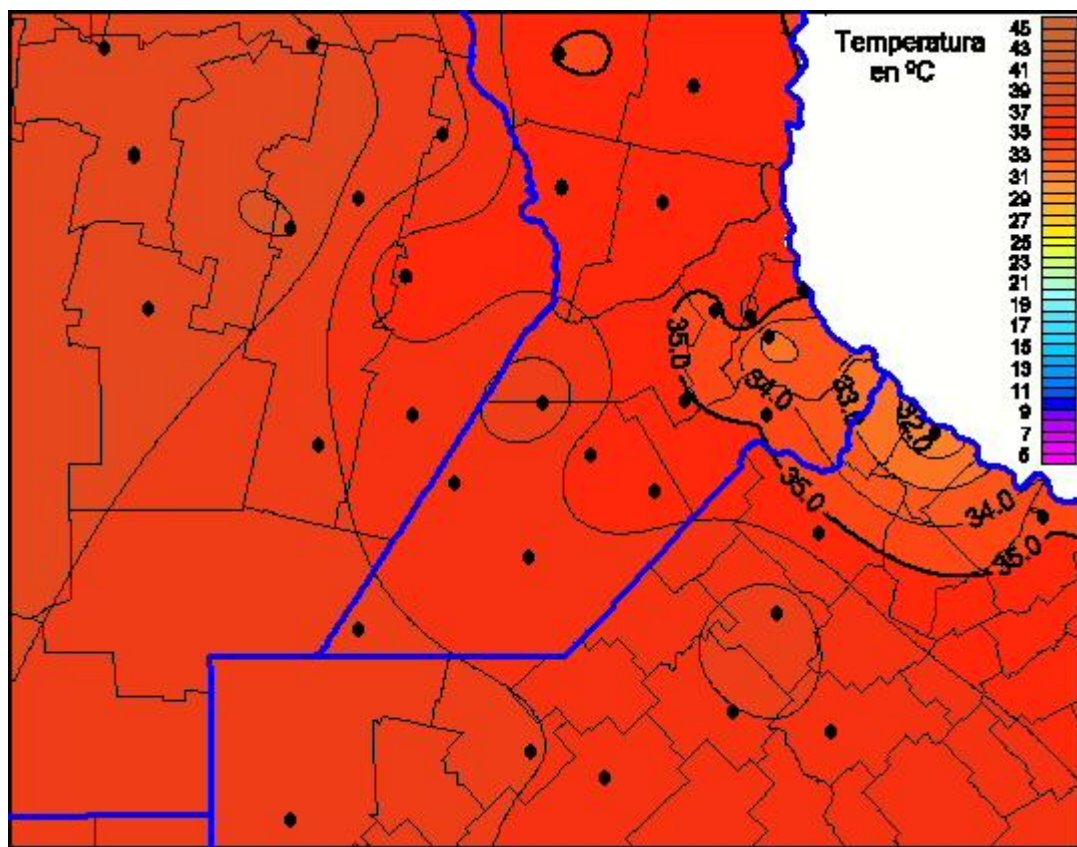

Temperaturas Máximas

Mapa de temperaturas máximas de las las últimas 24 horas.
(Desde las 8:00AM hasta las 8:00AM). Se actualiza a las 10:00hs.

BOLSA
DE COMERCIO
DE ROSARIO

www.facebook.com/BCROficial

twitter.com/bcrgrensa