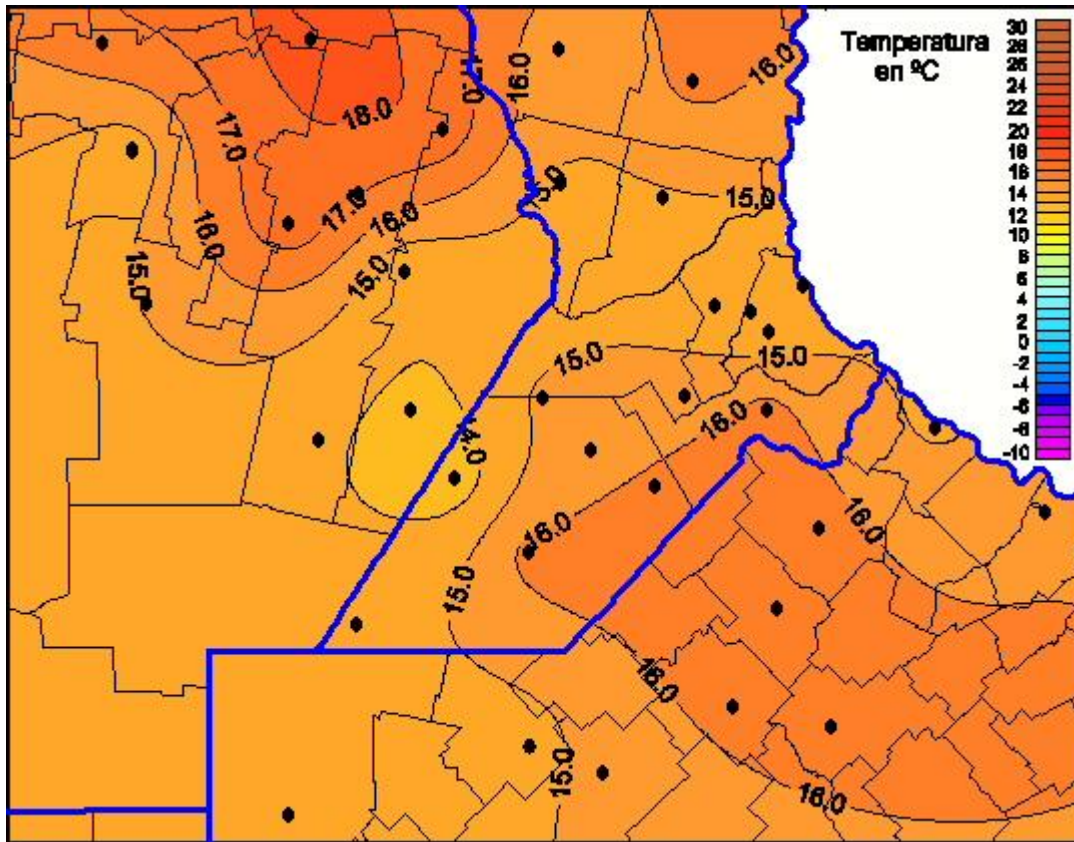

Temperaturas Mínimas

Mapa de temperaturas mínimas de las las últimas 24 horas.
(Desde las 8:00AM hasta las 8:00AM). Se actualiza a las 10:00hs.