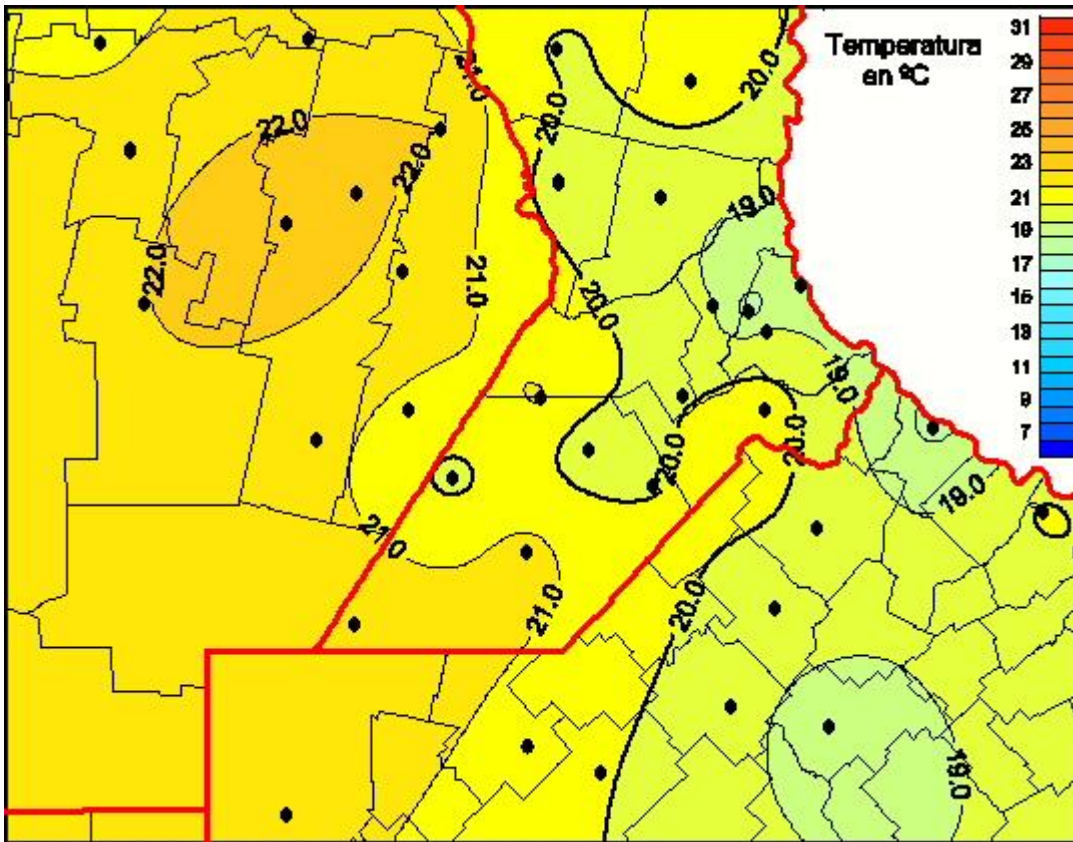

Temperaturas Medias

Mapa de temperaturas medias de las últimas 72 horas.
(Desde las 8:00AM hasta las 8:00AM). Se actualiza a las 10:00hs.