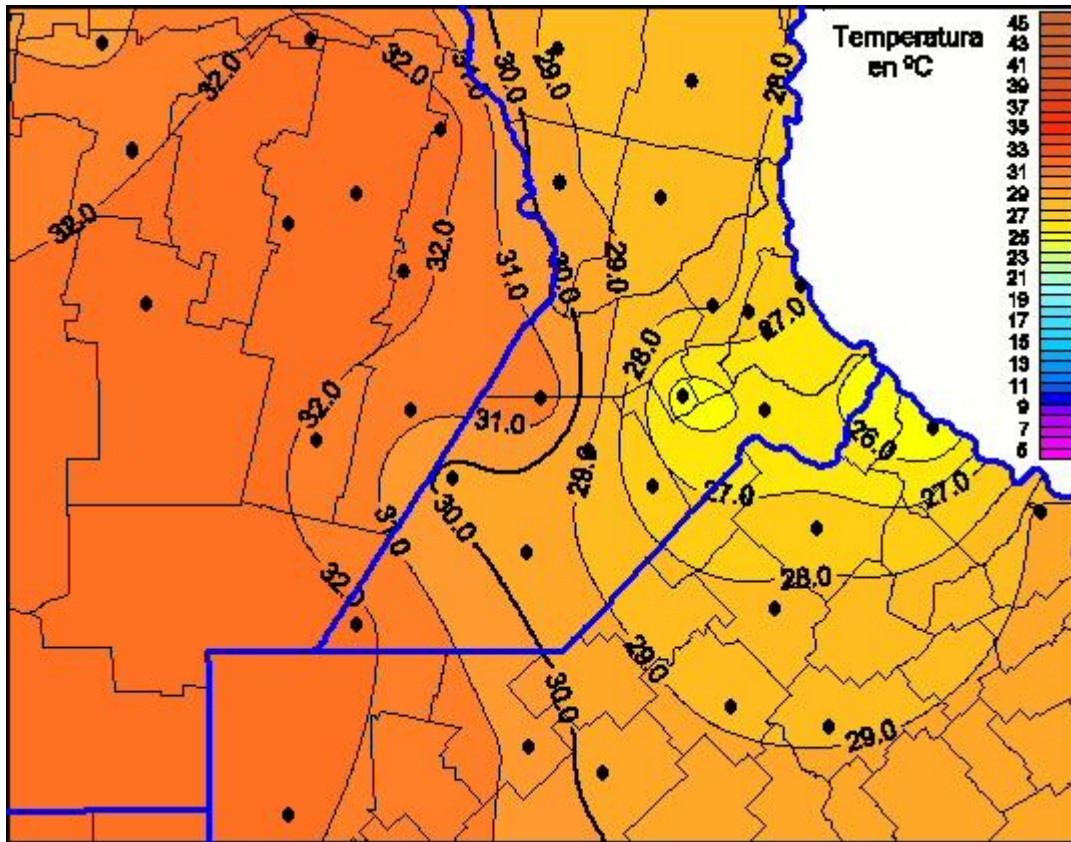

# Temperaturas Máximas

Mapa de temperaturas máximas de las últimas 72 horas.  
(Desde las 8:00AM hasta las 8:00AM). Se actualiza a las 10:00hs.