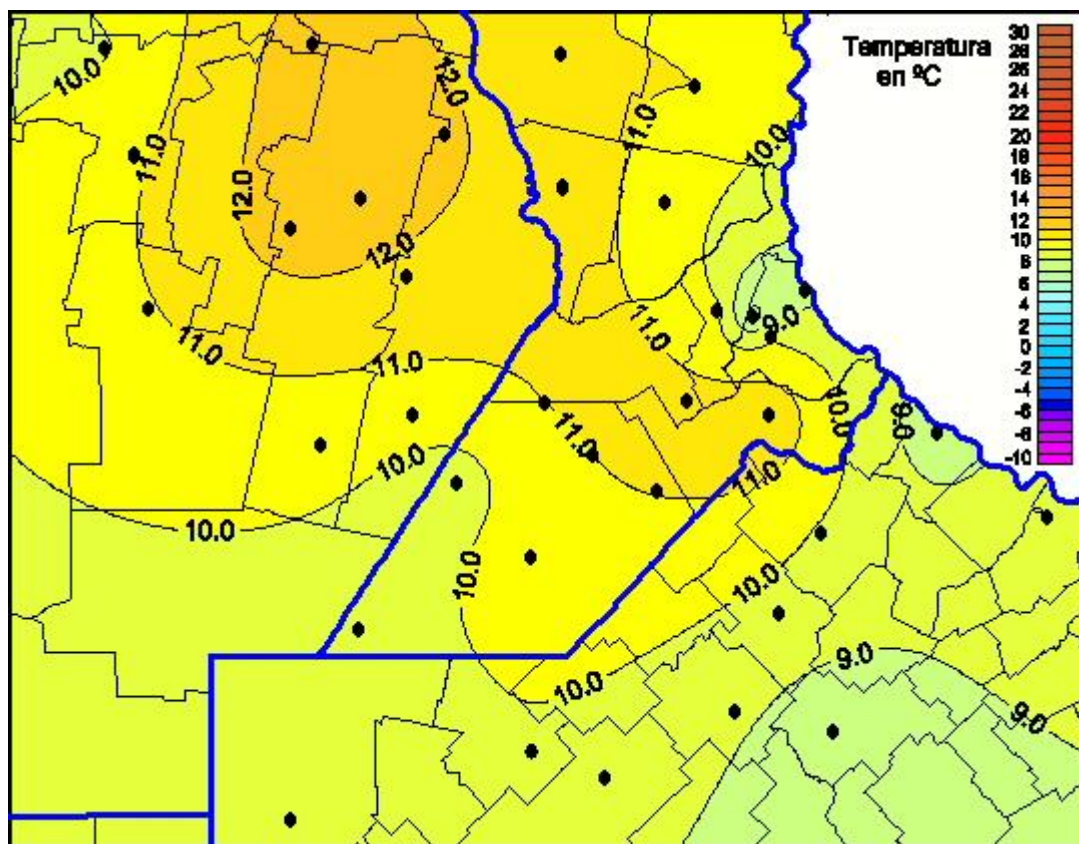

## Temperaturas Mínimas

Mapa de temperaturas mínimas de las últimas 72 horas.  
(Desde las 8:00AM hasta las 8:00AM). Se actualiza a las 10:00hs.