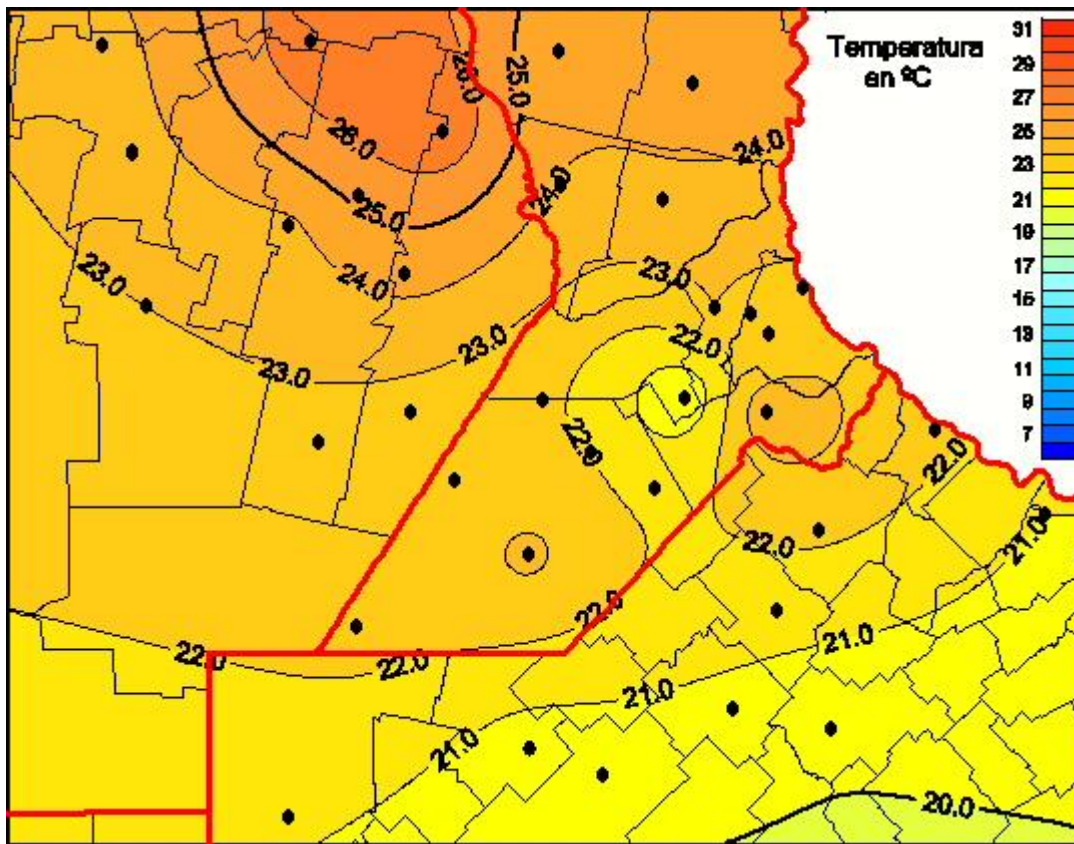

Temperaturas Medias

Mapa de temperaturas medias de las las últimas 24 horas.
(Desde las 8:00AM hasta las 8:00AM). Se actualiza a las 10:00hs.