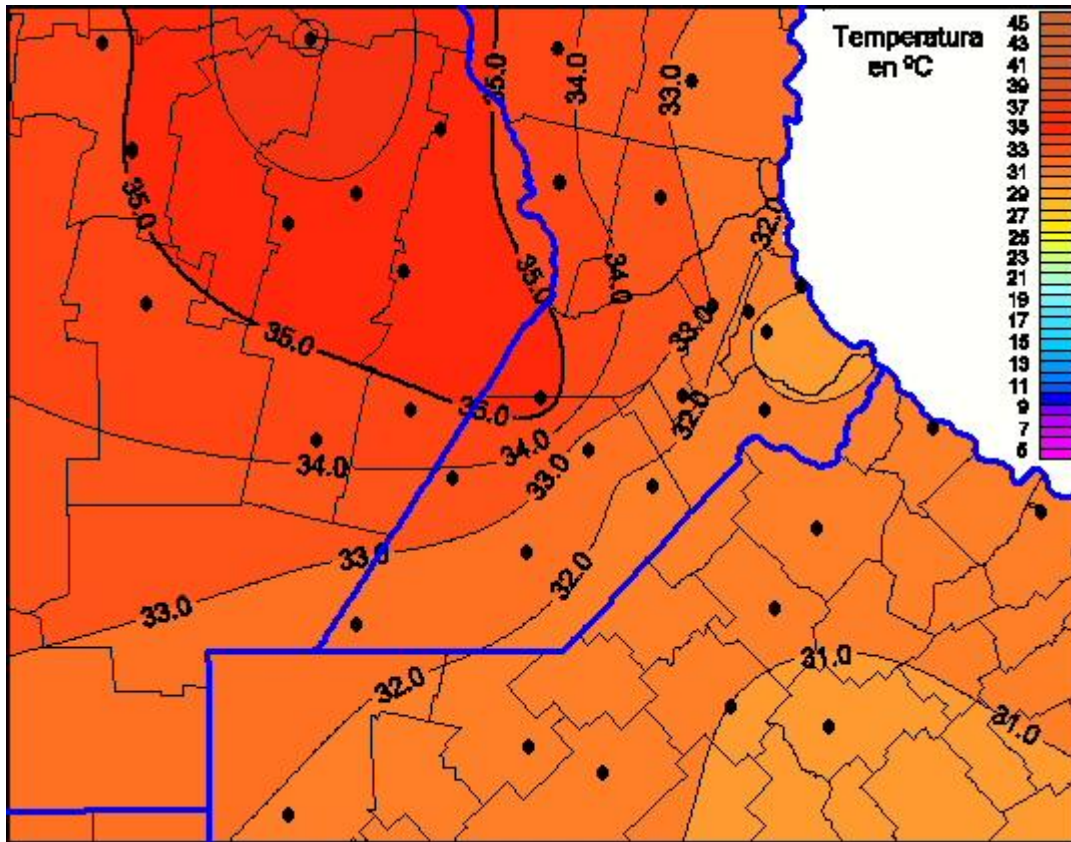

Temperaturas Máximas

Mapa de temperaturas máximas de las las últimas 24 horas.
(Desde las 8:00AM hasta las 8:00AM). Se actualiza a las 10:00hs.