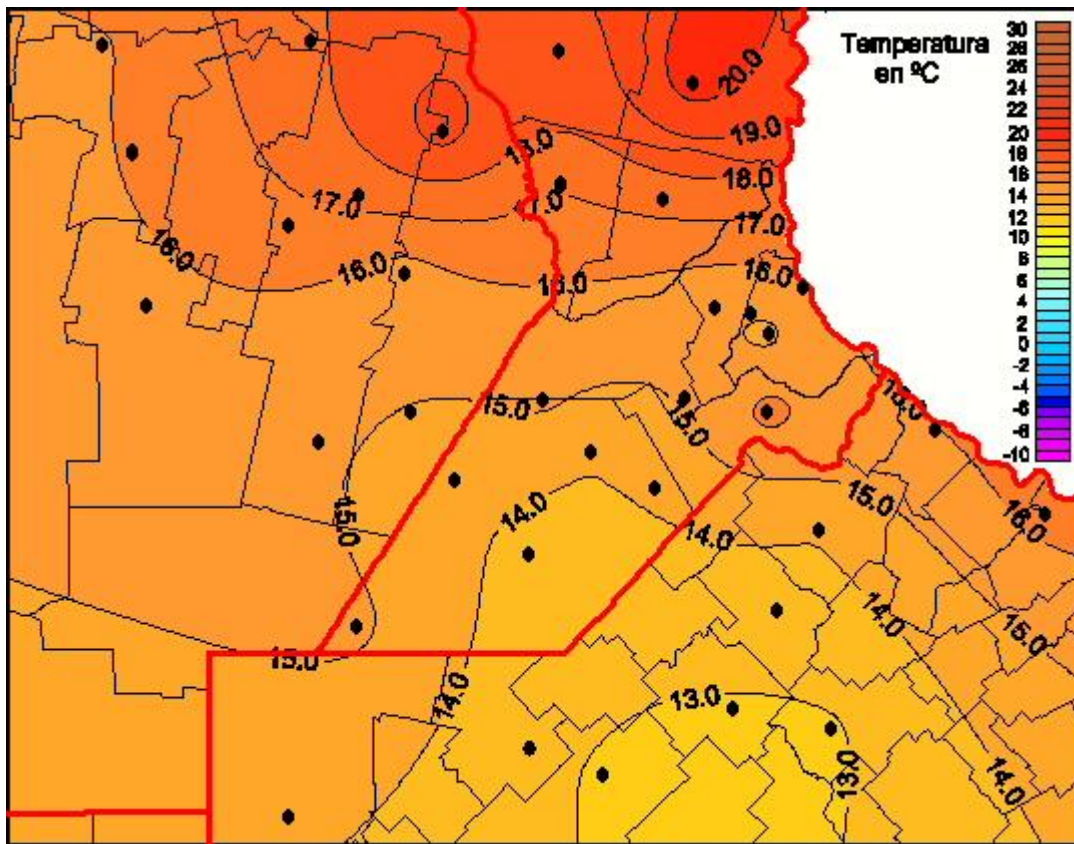

Temperaturas Mínimas

Mapa de temperaturas mínimas de las las últimas 24 horas.
(Desde las 8:00AM hasta las 8:00AM). Se actualiza a las 10:00hs.