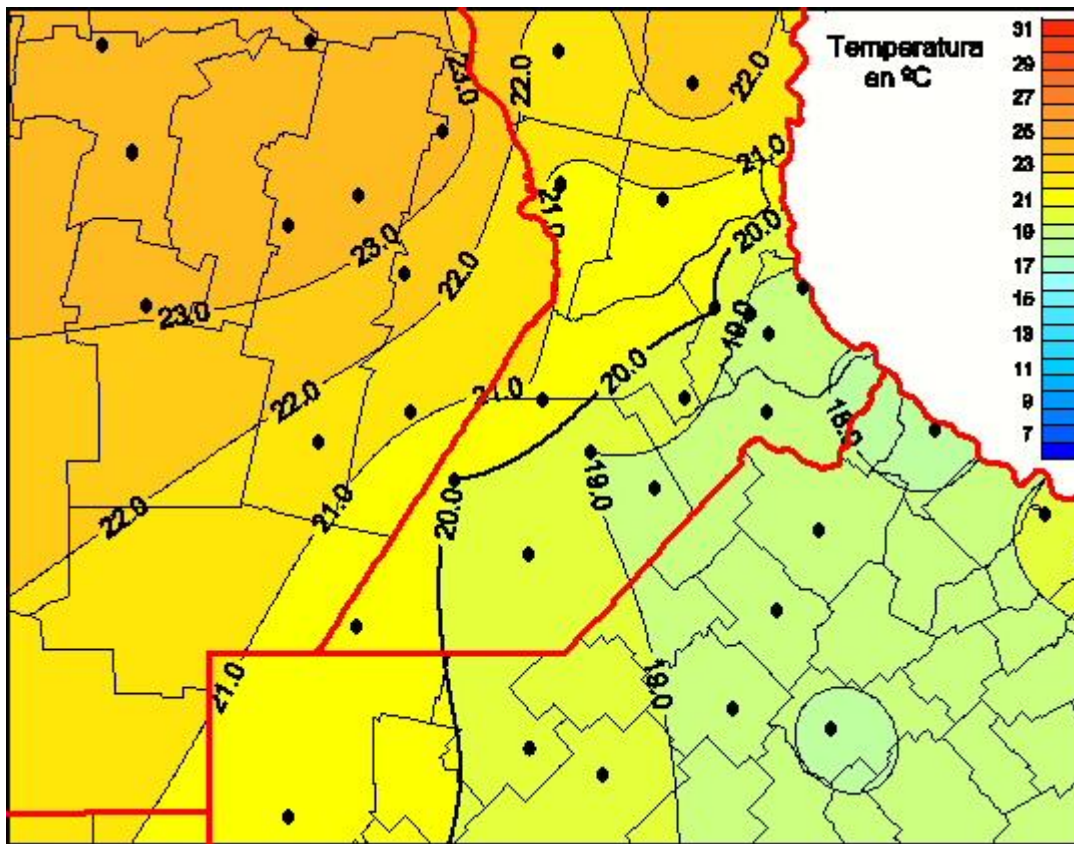

# Temperaturas Medias

Mapa de temperaturas medias de las últimas 24 horas.  
(Desde las 8:00AM hasta las 8:00AM). Se actualiza a las 10:00hs.