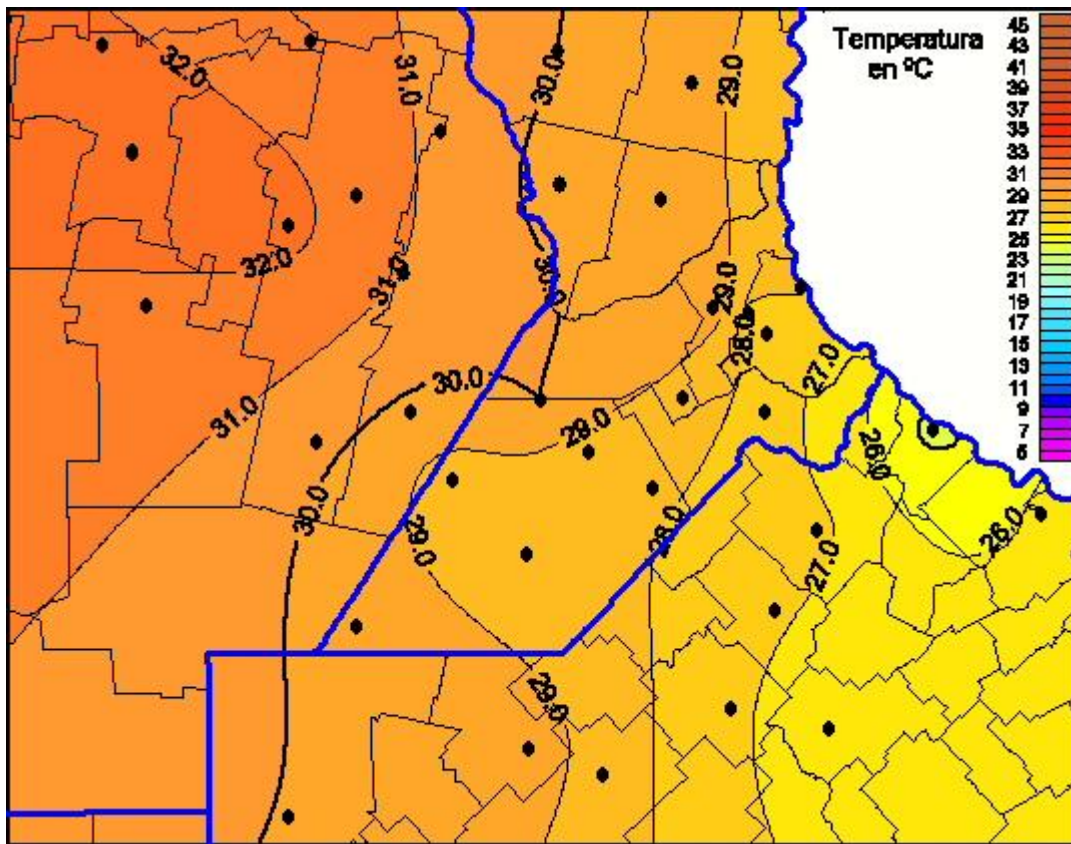

Temperaturas Máximas

Mapa de temperaturas máximas de las últimas 24 horas.
(Desde las 8:00AM hasta las 8:00AM). Se actualiza a las 10:00hs.