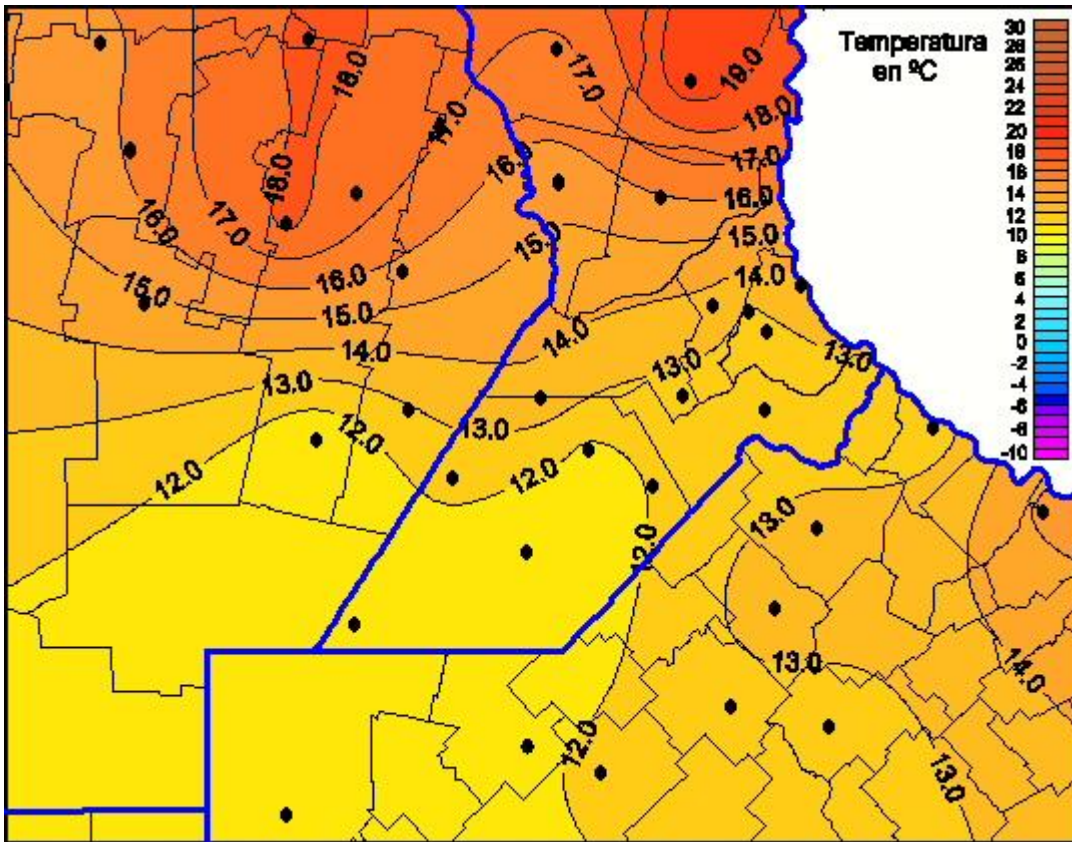

Temperaturas Mínimas

Mapa de temperaturas mínimas de las las últimas 24 horas.
(Desde las 8:00AM hasta las 8:00AM). Se actualiza a las 10:00hs.