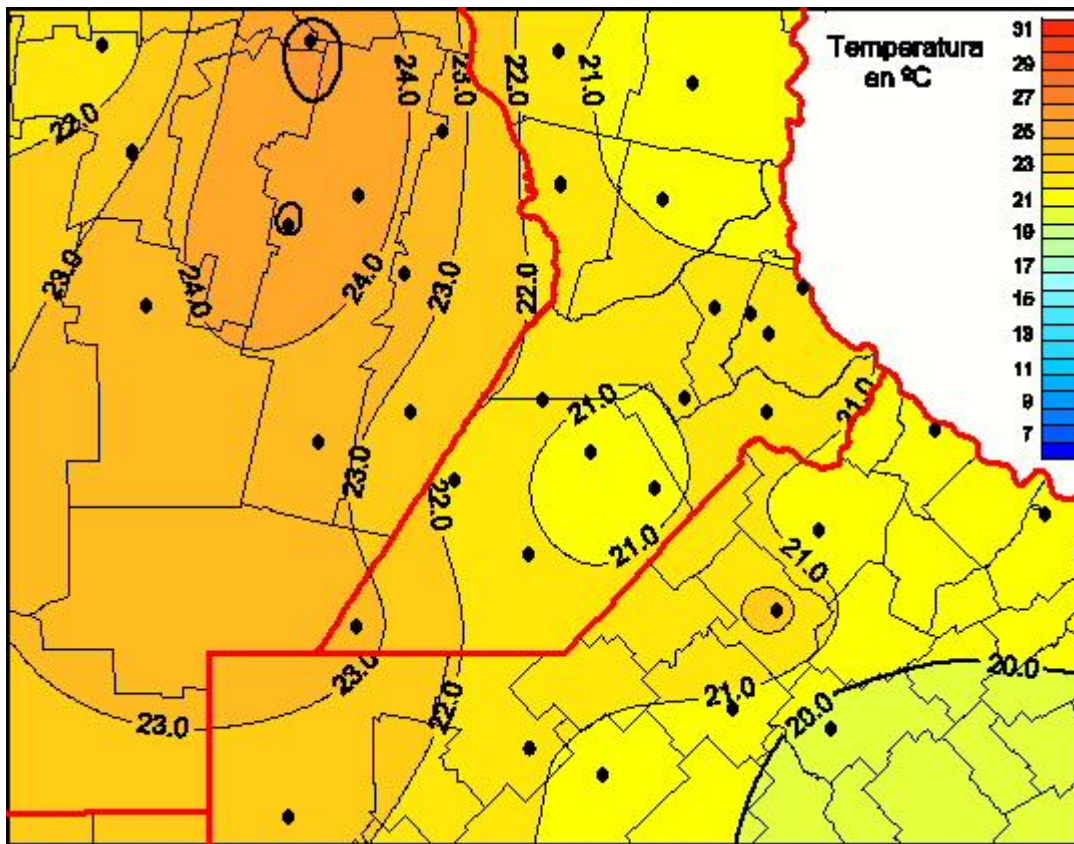

# Temperaturas Medias

Mapa de temperaturas medias de las últimas 24 horas.  
(Desde las 8:00AM hasta las 8:00AM). Se actualiza a las 10:00hs.