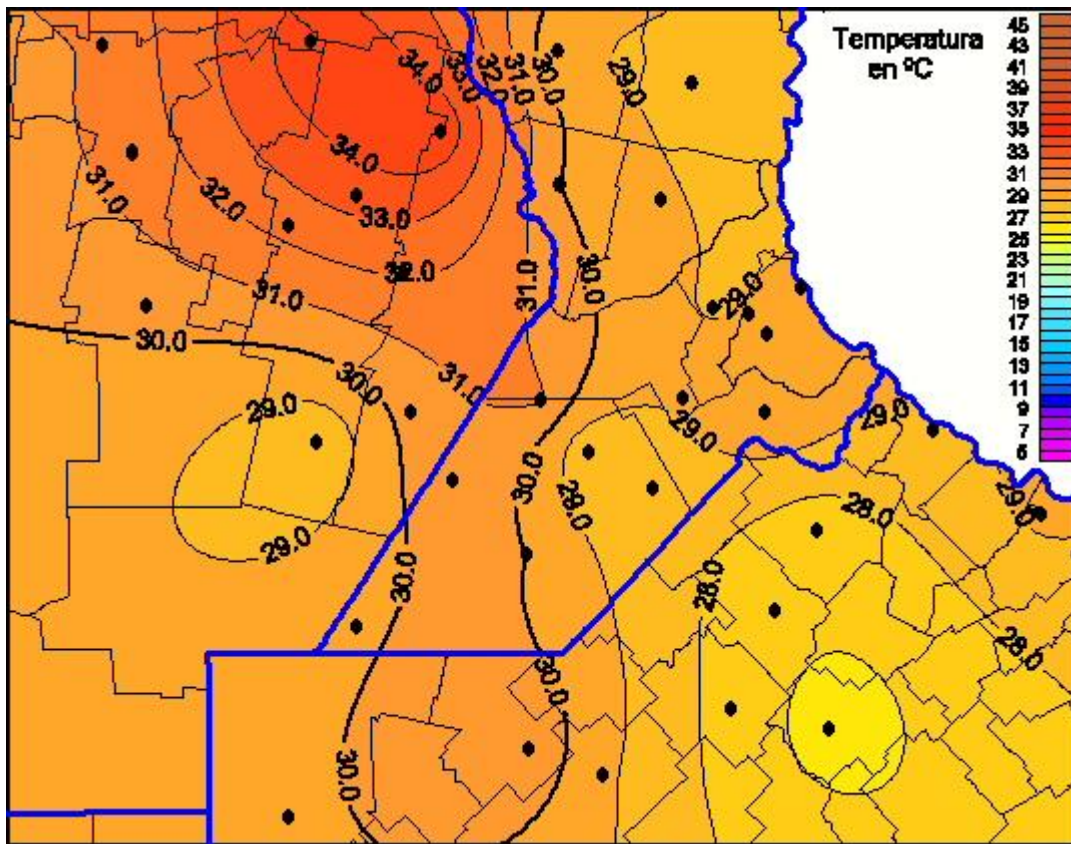

# Temperaturas Máximas

Mapa de temperaturas máximas de las últimas 24 horas.  
(Desde las 8:00AM hasta las 8:00AM). Se actualiza a las 10:00hs.