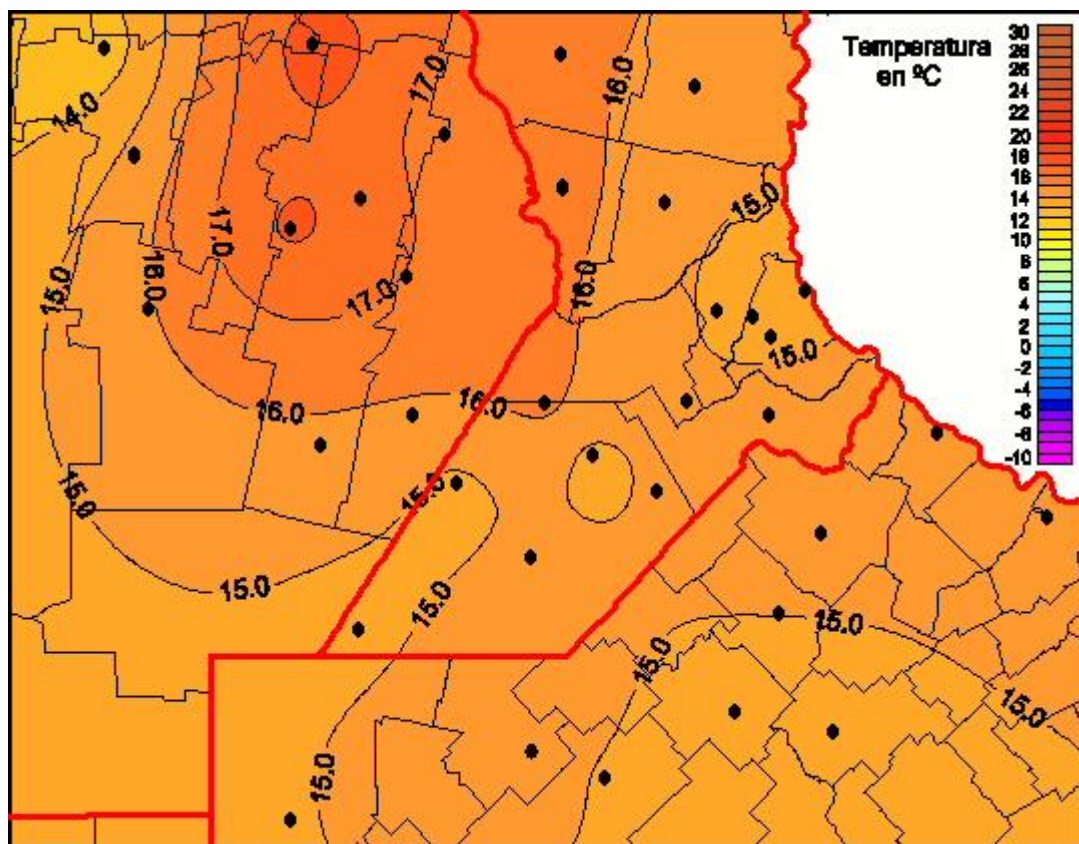

Temperaturas Mínimas

Mapa de temperaturas mínimas de las las últimas 24 horas.
(Desde las 8:00AM hasta las 8:00AM). Se actualiza a las 10:00hs.