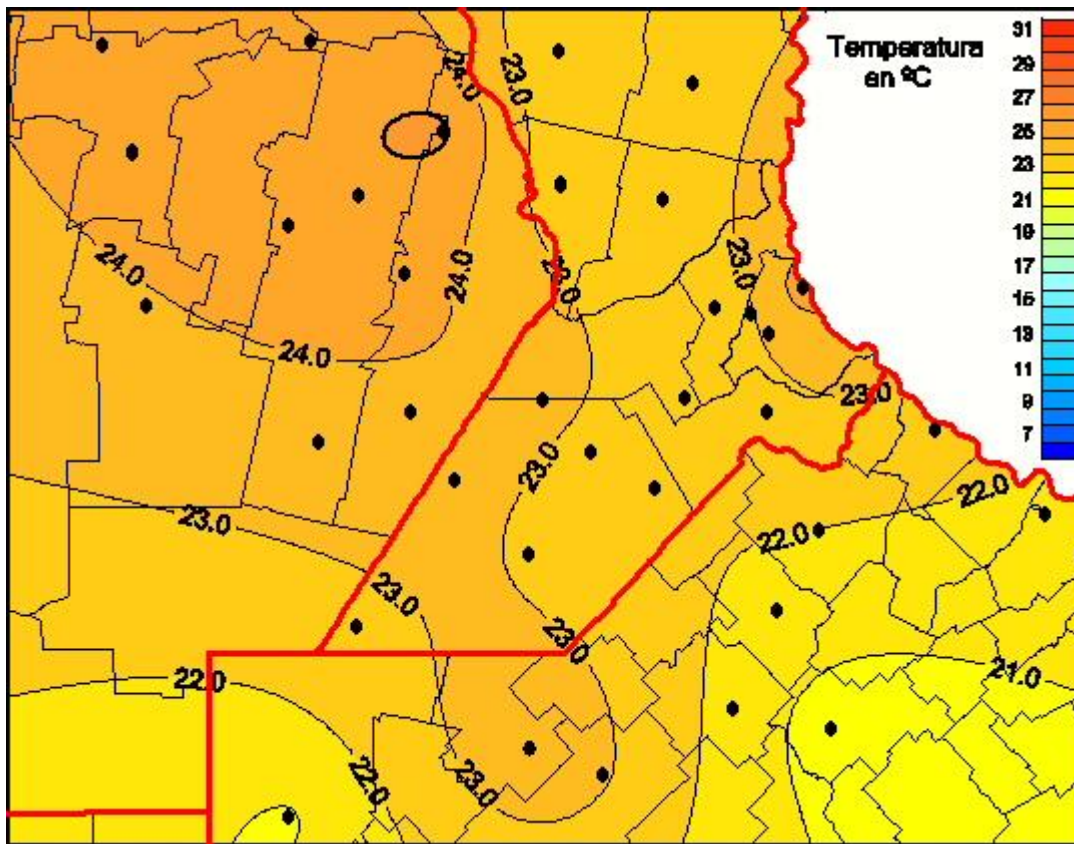

Temperaturas Medias

Mapa de temperaturas medias de las las últimas 24 horas.
(Desde las 8:00AM hasta las 8:00AM). Se actualiza a las 10:00hs.