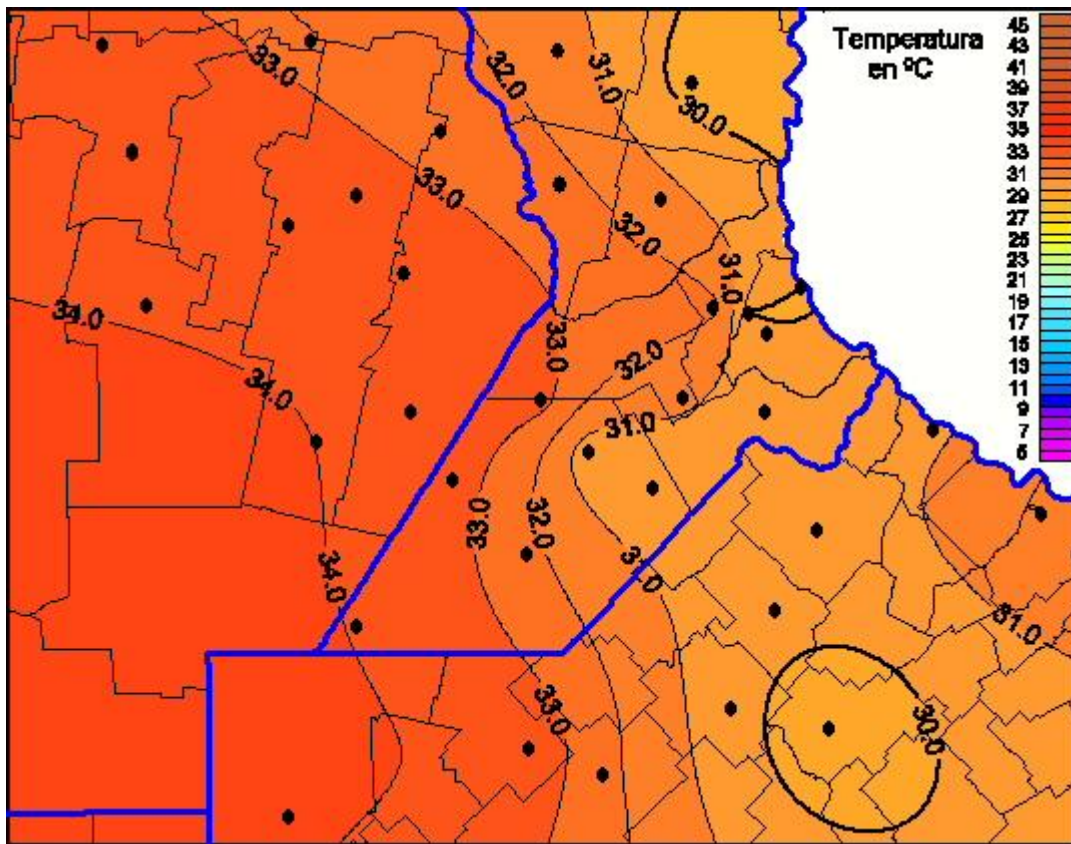

Temperaturas Máximas

Mapa de temperaturas máximas de las últimas 24 horas.
(Desde las 8:00AM hasta las 8:00AM). Se actualiza a las 10:00hs.