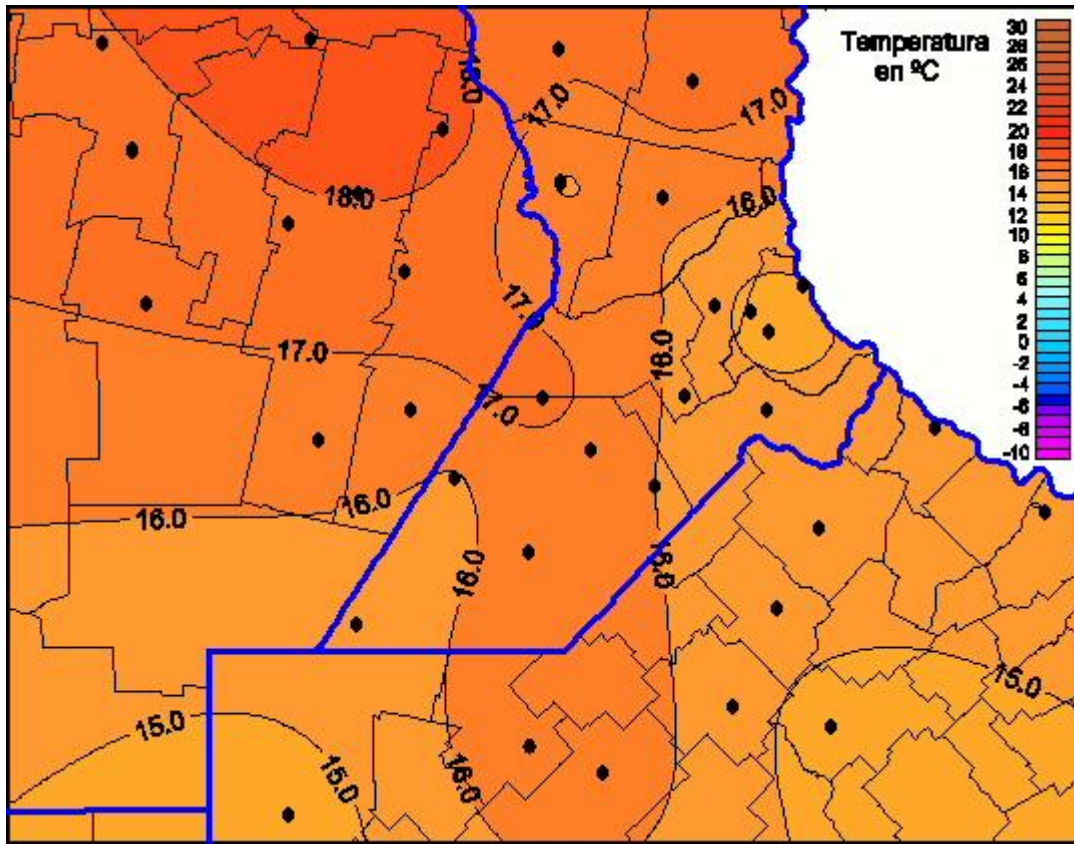

## Temperaturas Mínimas

Mapa de temperaturas mínimas de las las últimas 24 horas.  
(Desde las 8:00AM hasta las 8:00AM). Se actualiza a las 10:00hs.