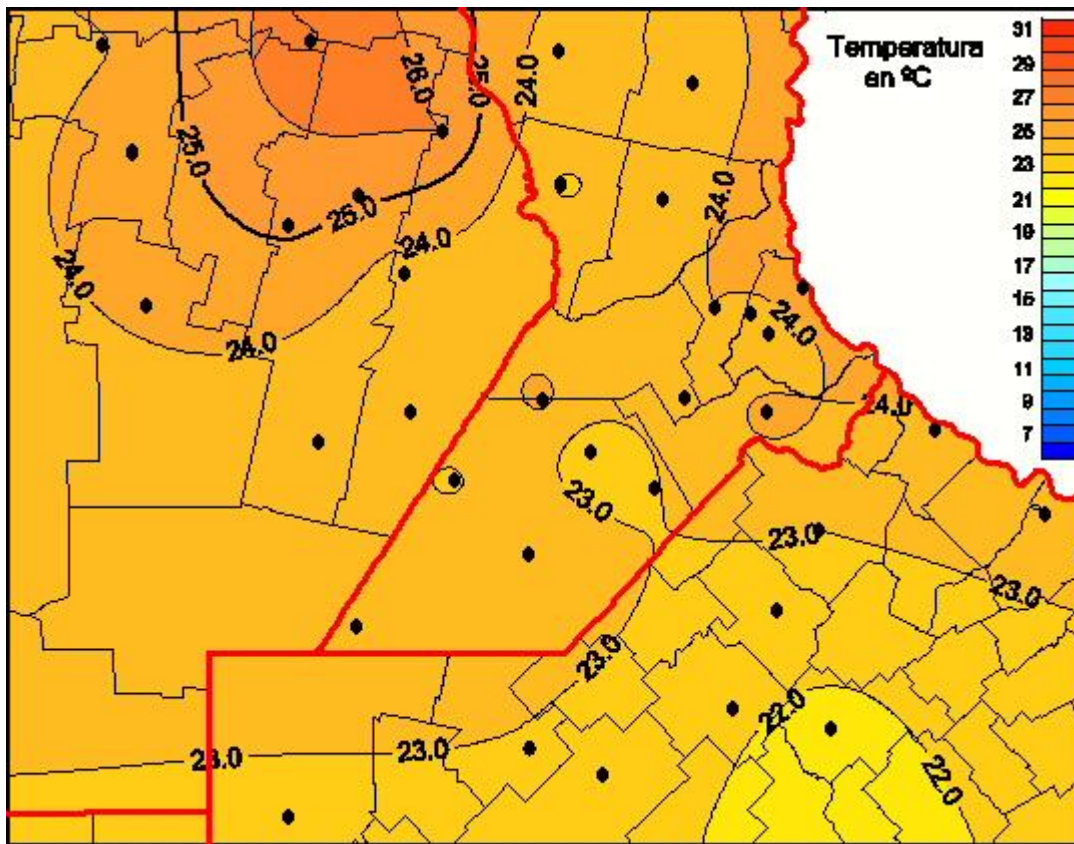

# Temperaturas Medias

Mapa de temperaturas medias de las las últimas 96 horas.  
(Desde las 8:00AM hasta las 8:00AM). Se actualiza a las 10:00hs.