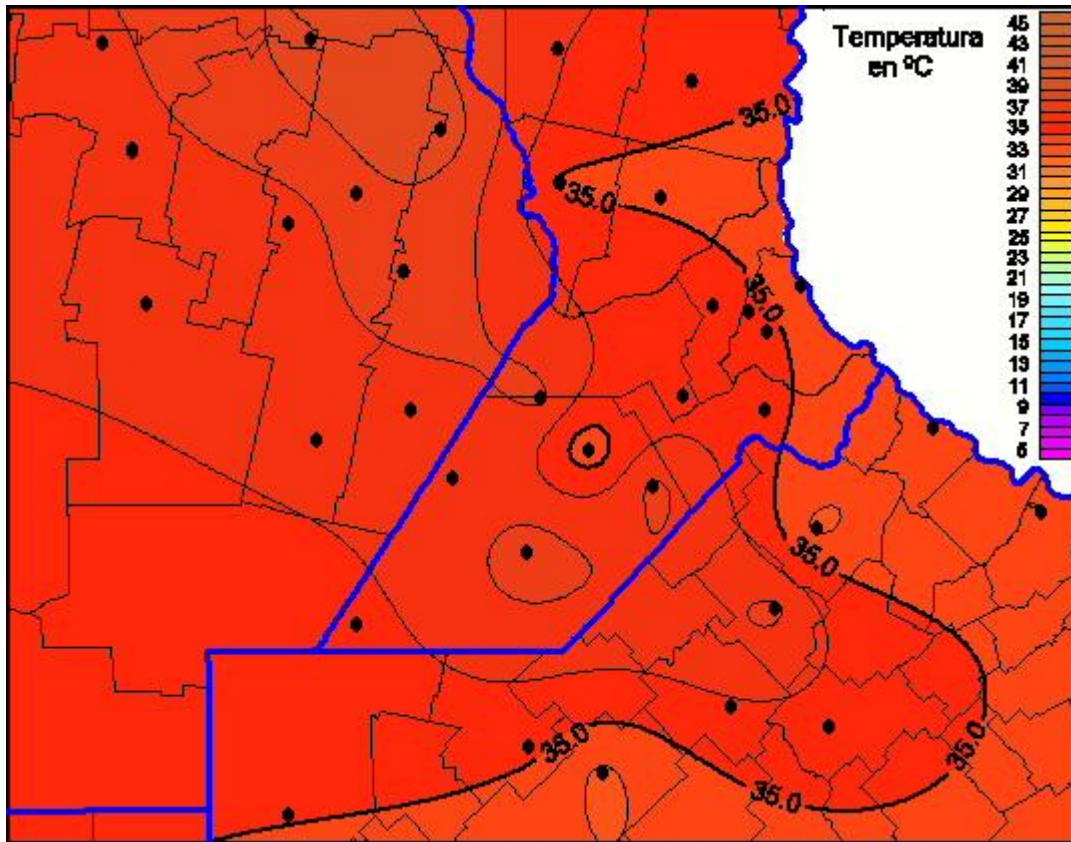

Temperaturas Máximas

Mapa de temperaturas máximas de las las últimas 96 horas.
(Desde las 8:00AM hasta las 8:00AM). Se actualiza a las 10:00hs.