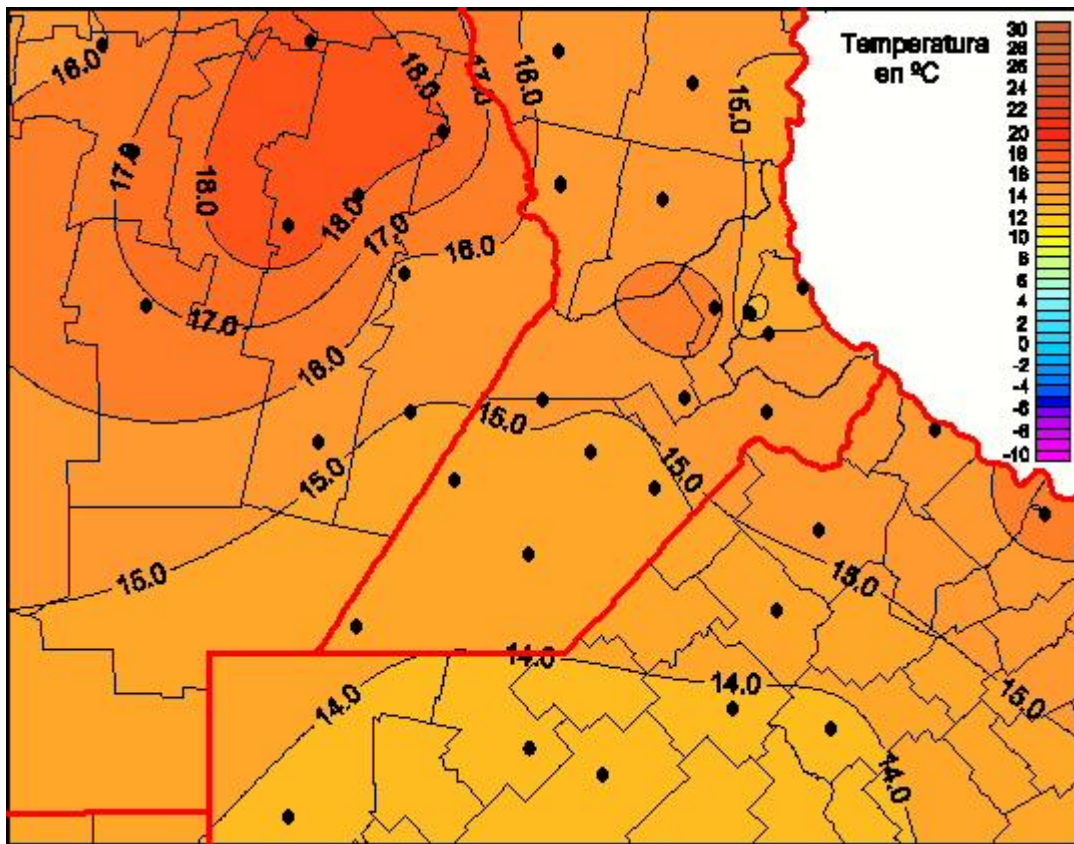

## Temperaturas Mínimas

Mapa de temperaturas mínimas de las las últimas 96 horas.  
(Desde las 8:00AM hasta las 8:00AM). Se actualiza a las 10:00hs.