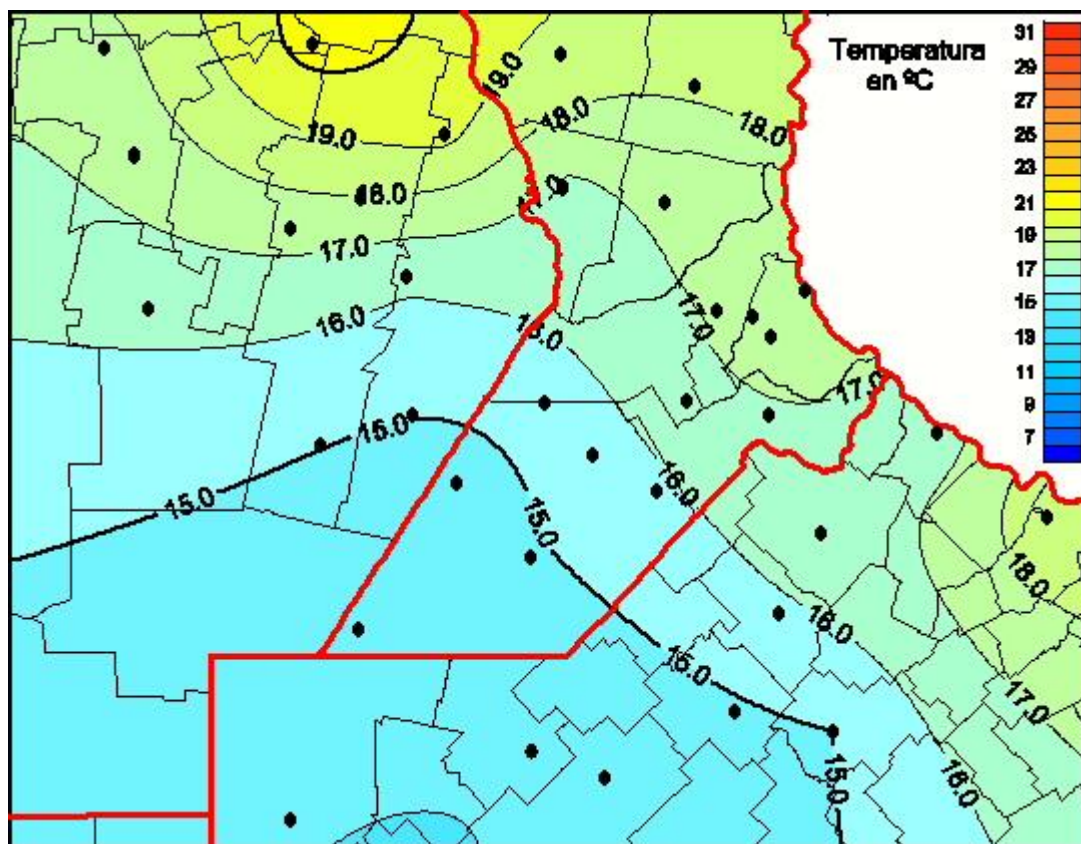

Temperaturas Medias

Mapa de temperaturas medias de las las últimas 24 horas.
(Desde las 8:00AM hasta las 8:00AM). Se actualiza a las 10:00hs.