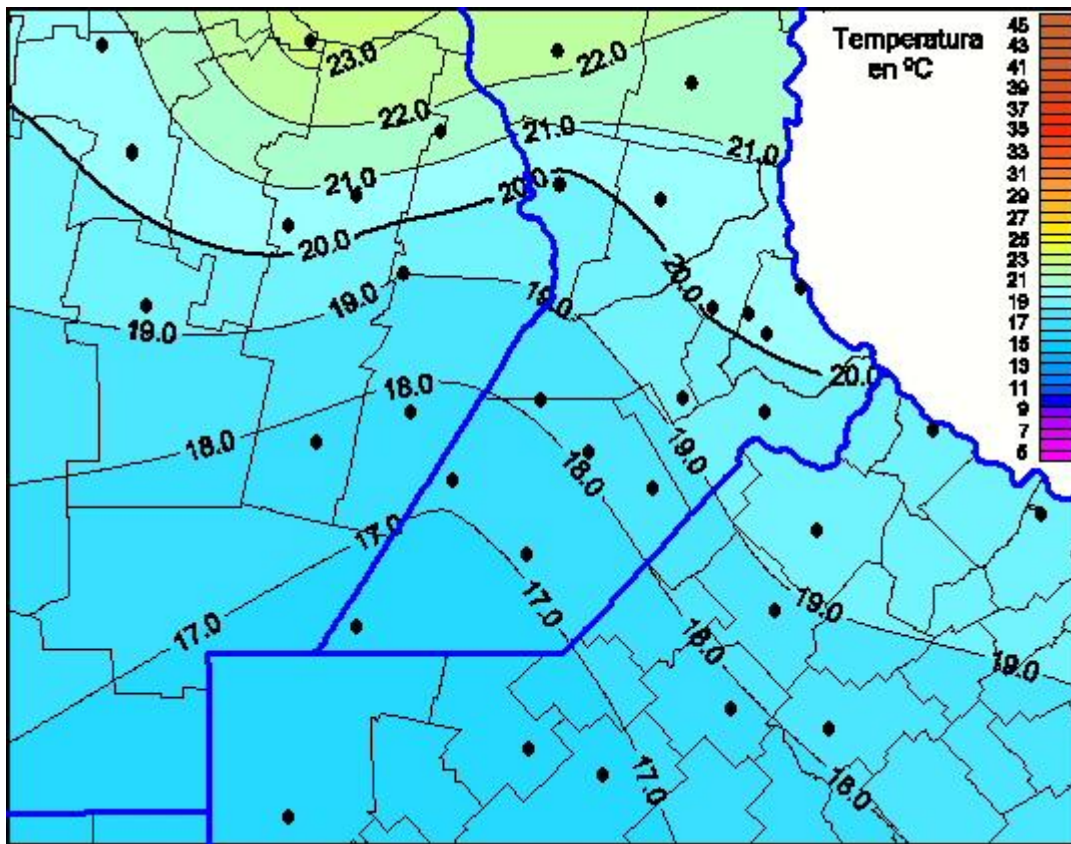

## Temperaturas Máximas

Mapa de temperaturas máximas de las últimas 24 horas.  
(Desde las 8:00AM hasta las 8:00AM). Se actualiza a las 10:00hs.

BOLSA  
DE COMERCIO  
DE ROSARIO

f [www.facebook.com/BCROficial](http://www.facebook.com/BCROficial)