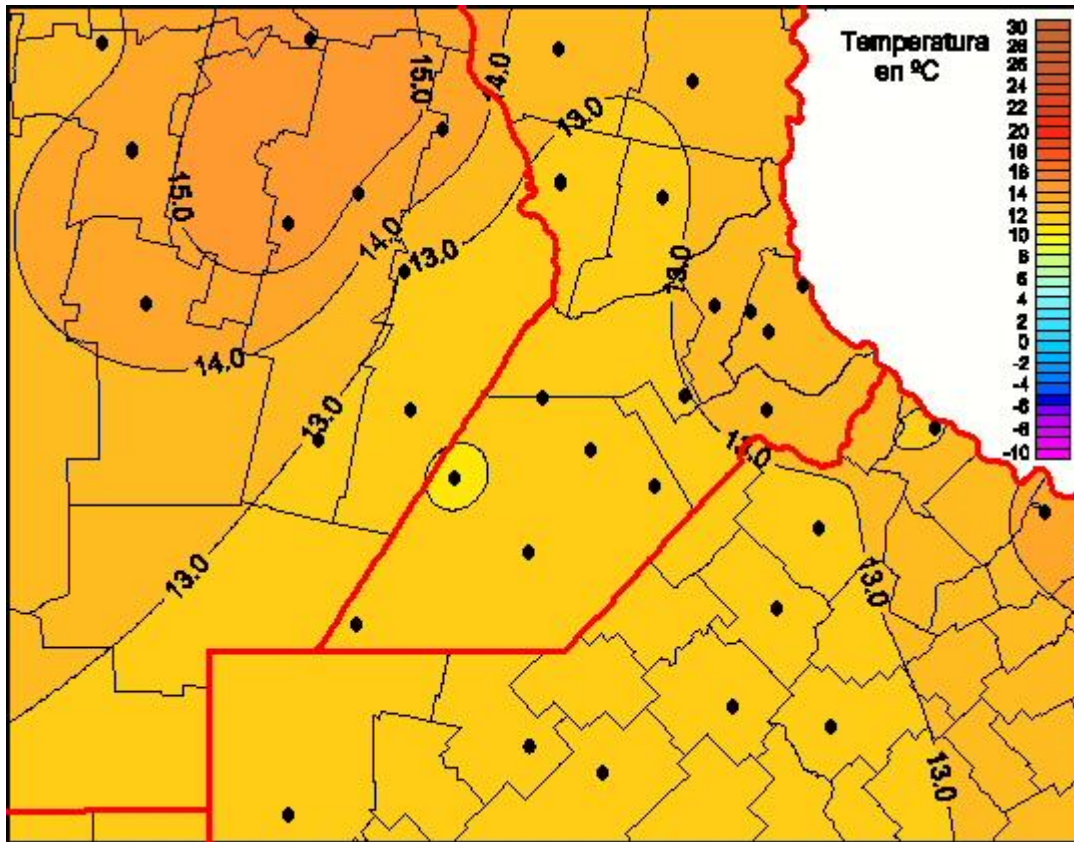

## Temperaturas Mínimas

Mapa de temperaturas mínimas de las las últimas 24 horas.  
(Desde las 8:00AM hasta las 8:00AM). Se actualiza a las 10:00hs.