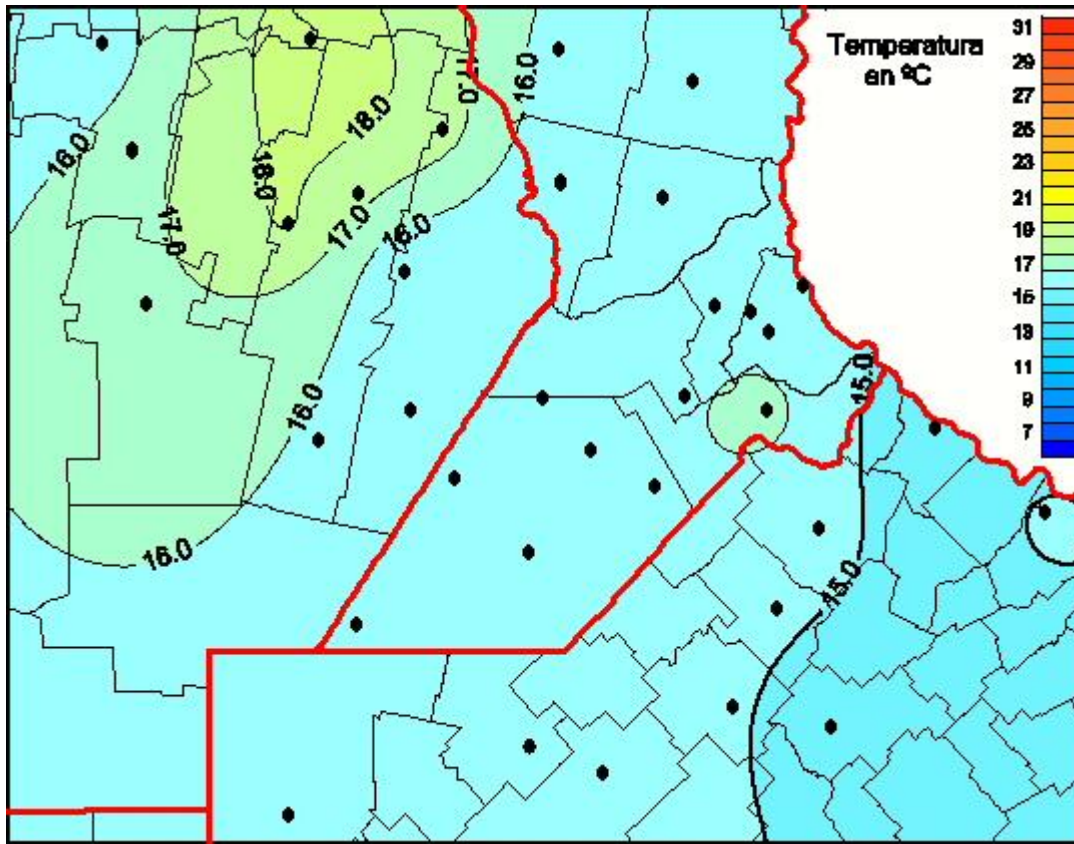

Temperaturas Medias

Mapa de temperaturas medias de las las últimas 24 horas.
(Desde las 8:00AM hasta las 8:00AM). Se actualiza a las 10:00hs.