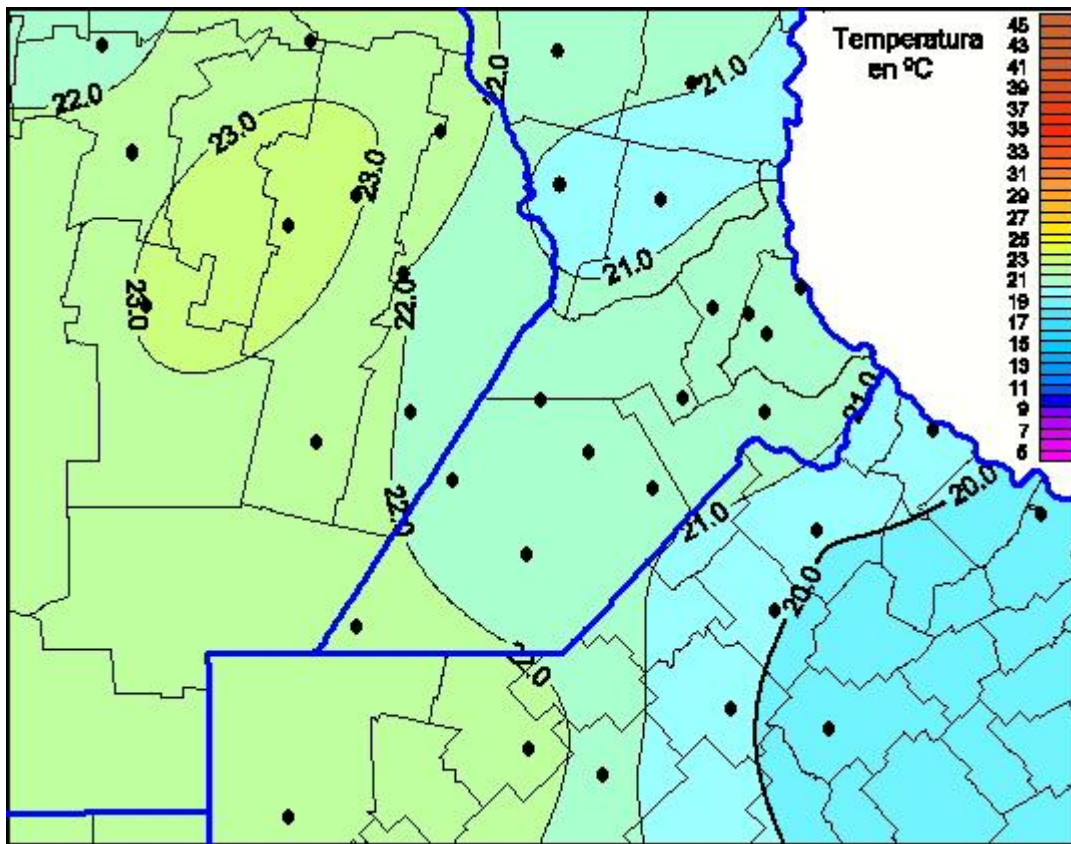

Temperaturas Máximas

Mapa de temperaturas máximas de las las últimas 24 horas.
(Desde las 8:00AM hasta las 8:00AM). Se actualiza a las 10:00hs.