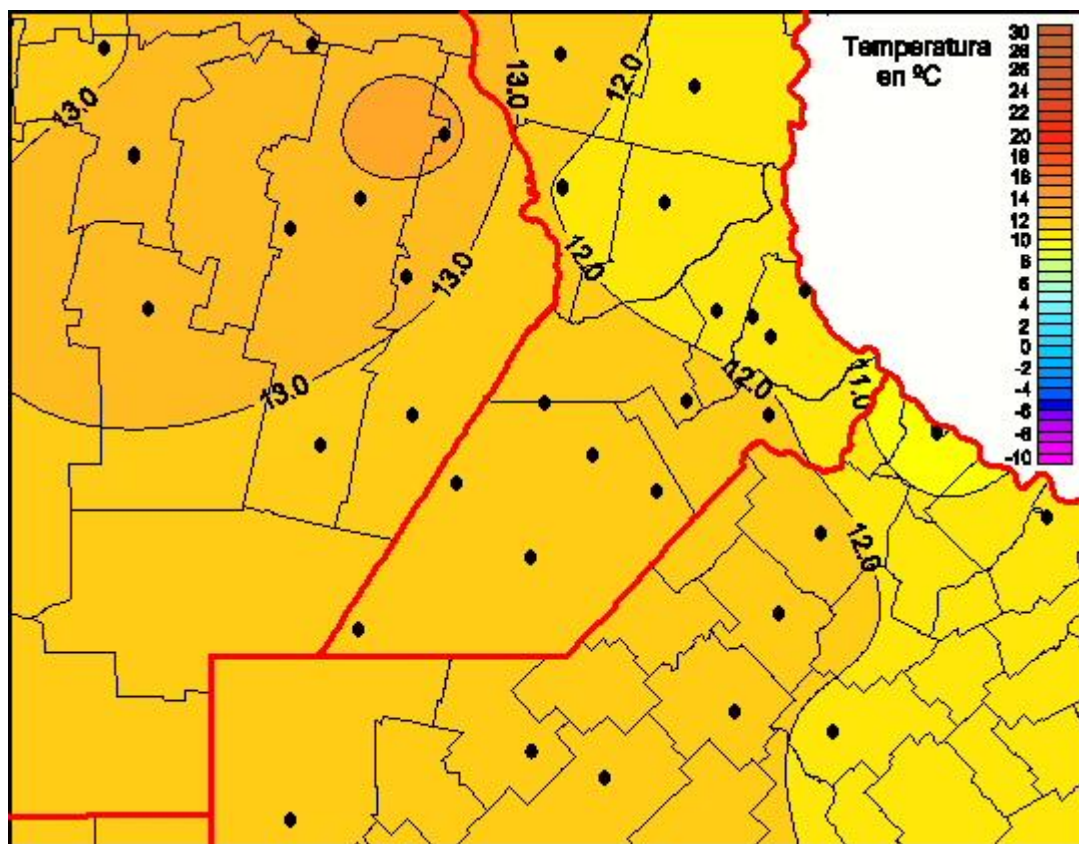

Temperaturas Mínimas

Mapa de temperaturas mínimas de las las últimas 24 horas.
(Desde las 8:00AM hasta las 8:00AM). Se actualiza a las 10:00hs.