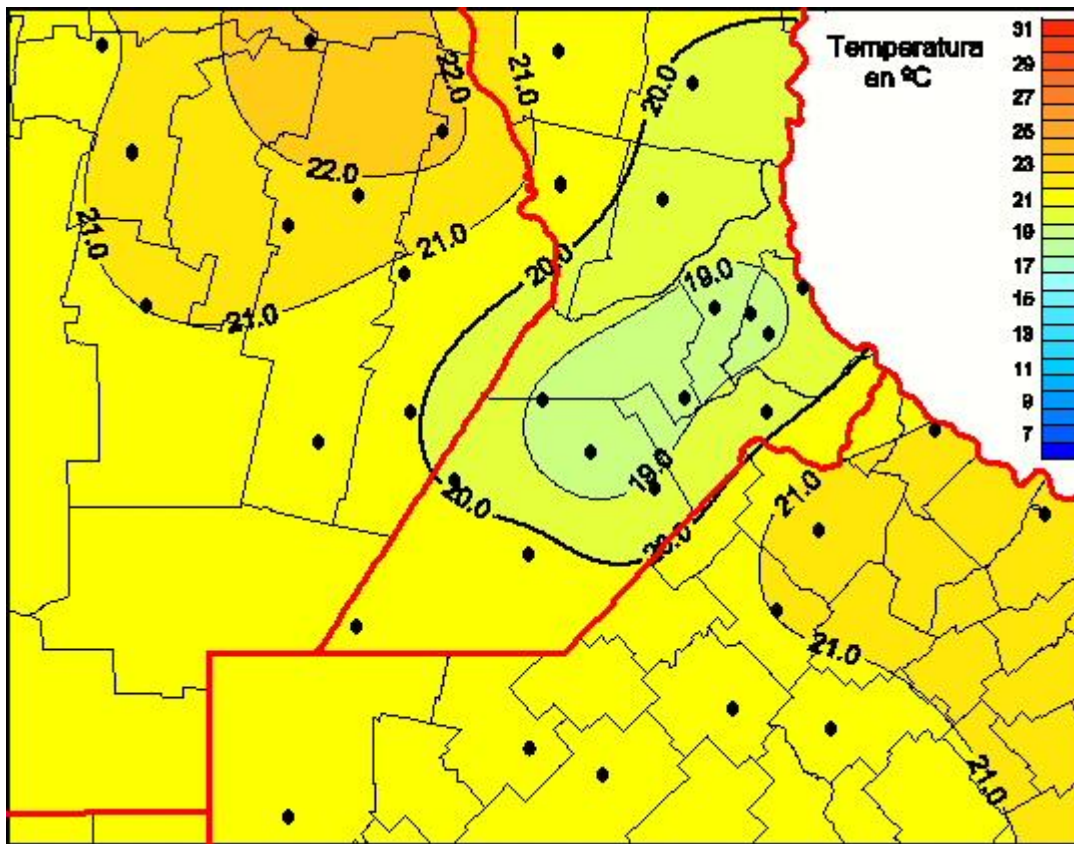

Temperaturas Medias

Mapa de temperaturas medias de las últimas 24 horas.
(Desde las 8:00AM hasta las 8:00AM). Se actualiza a las 10:00hs.