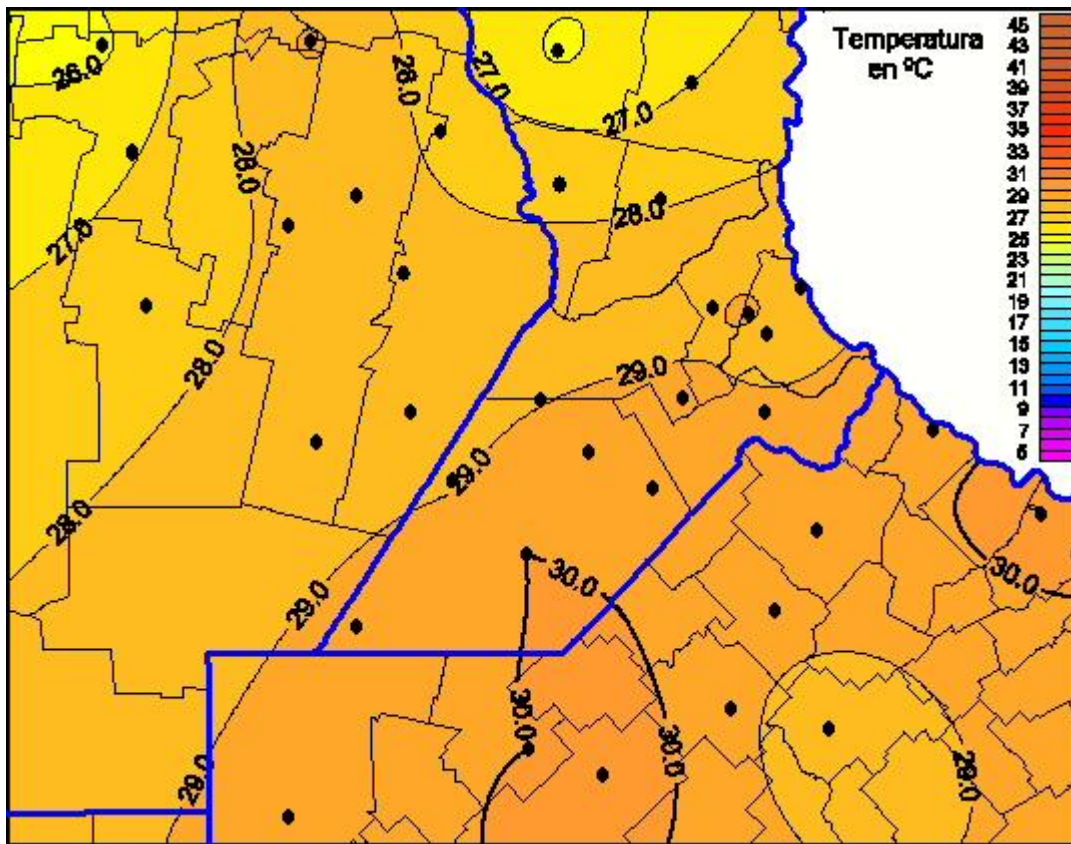

# Temperaturas Máximas

Mapa de temperaturas máximas de las últimas 24 horas.  
(Desde las 8:00AM hasta las 8:00AM). Se actualiza a las 10:00hs.