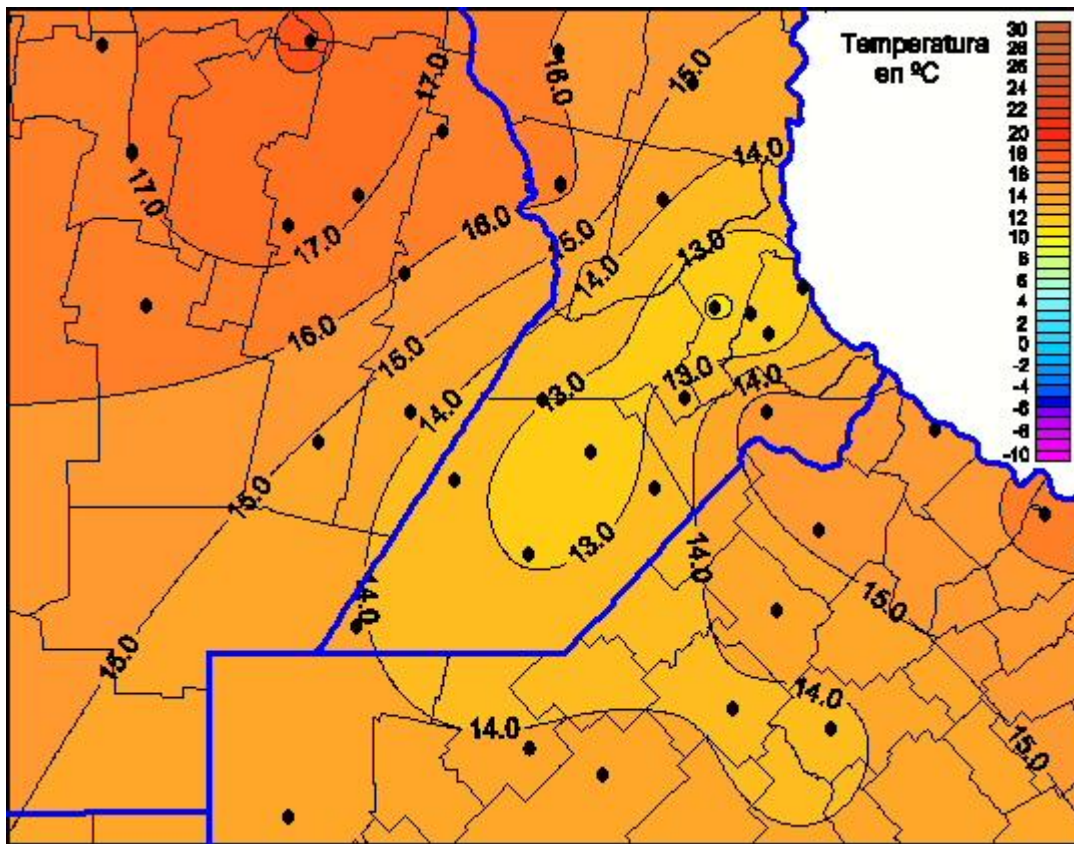

Temperaturas Mínimas

Mapa de temperaturas mínimas de las las últimas 24 horas.
(Desde las 8:00AM hasta las 8:00AM). Se actualiza a las 10:00hs.