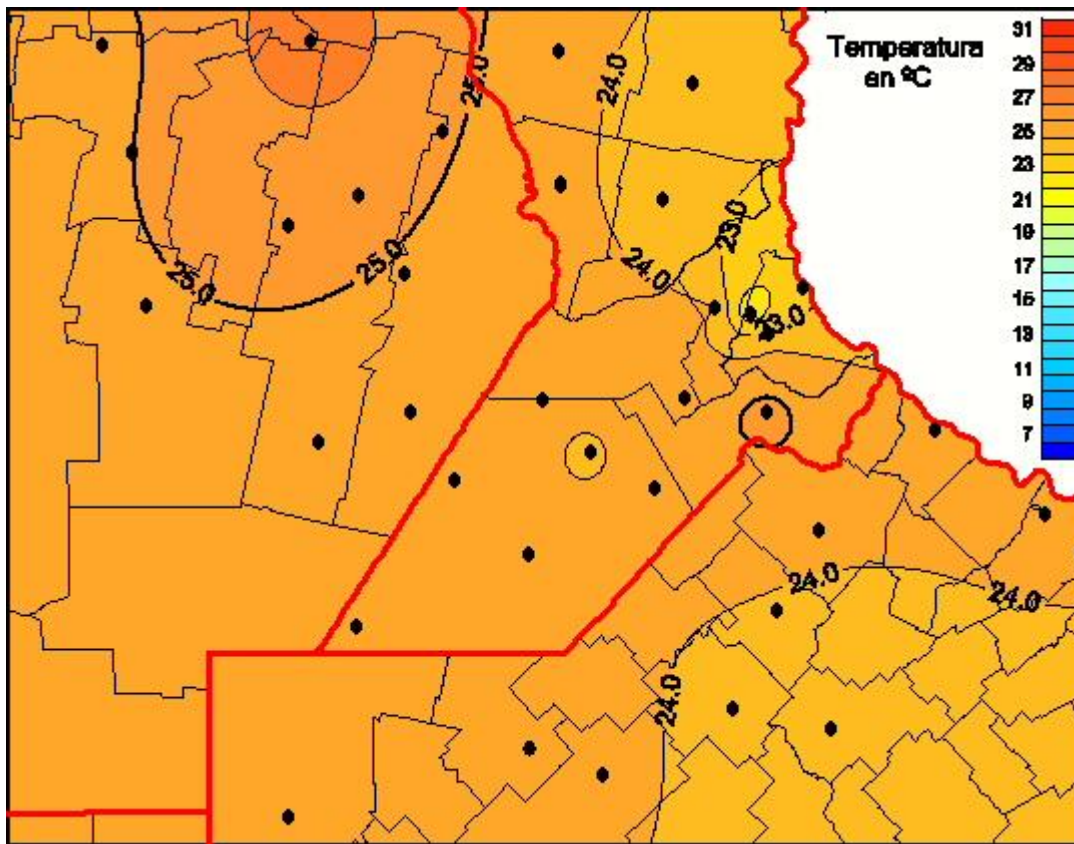

Temperaturas Medias

Mapa de temperaturas medias de las las últimas 72 horas.
(Desde las 8:00AM hasta las 8:00AM). Se actualiza a las 10:00hs.