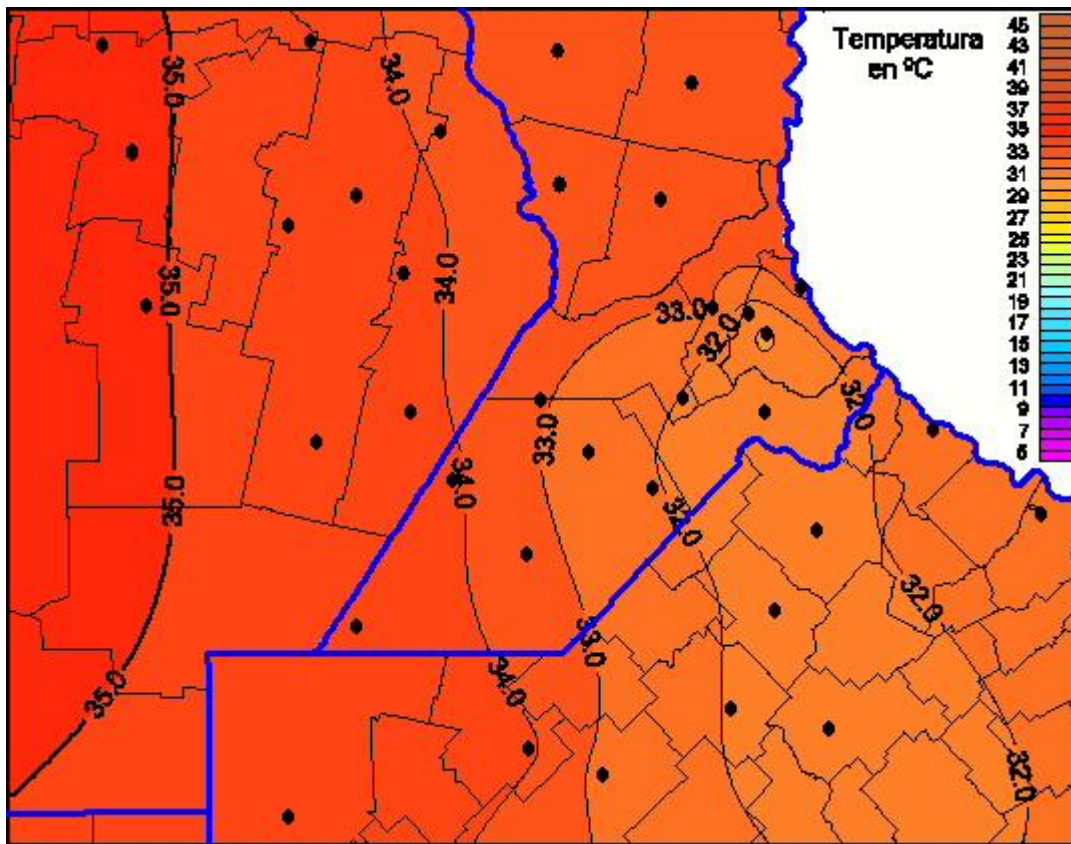

Temperaturas Máximas

Mapa de temperaturas máximas de las últimas 72 horas.
(Desde las 8:00AM hasta las 8:00AM). Se actualiza a las 10:00hs.