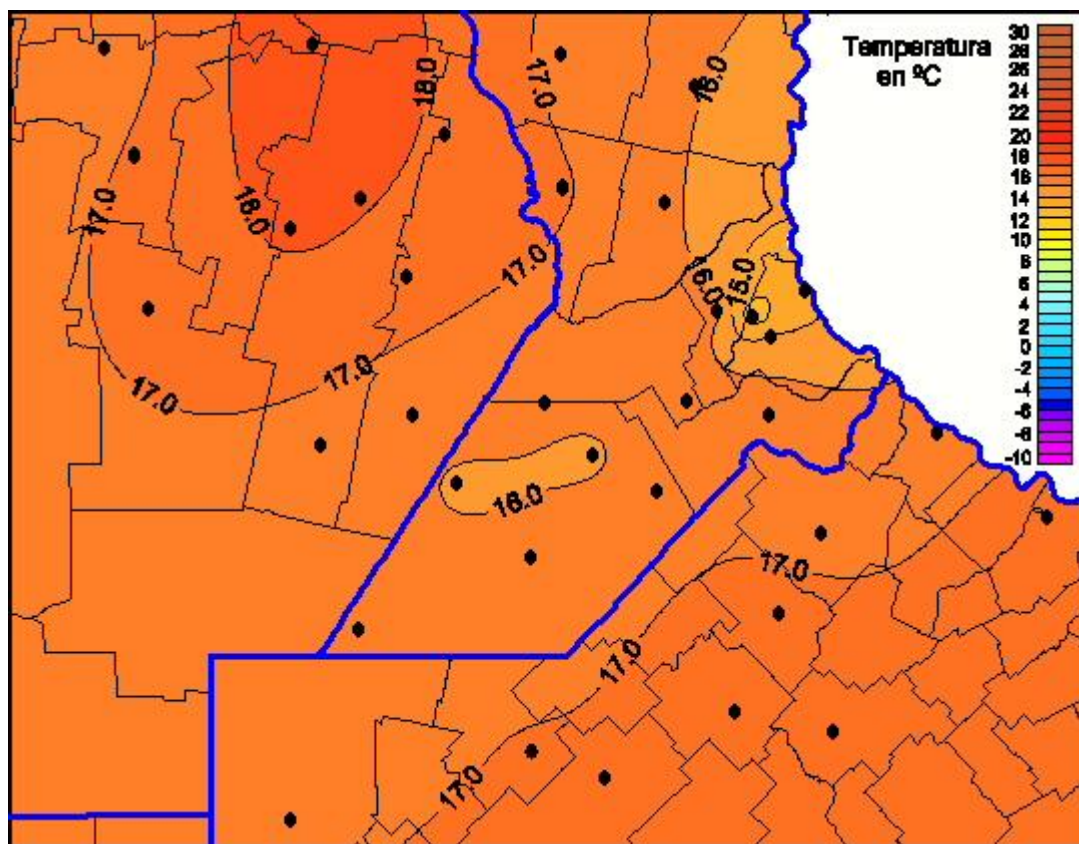

Temperaturas Mínimas

Mapa de temperaturas mínimas de las últimas 72 horas.
(Desde las 8:00AM hasta las 8:00AM). Se actualiza a las 10:00hs.