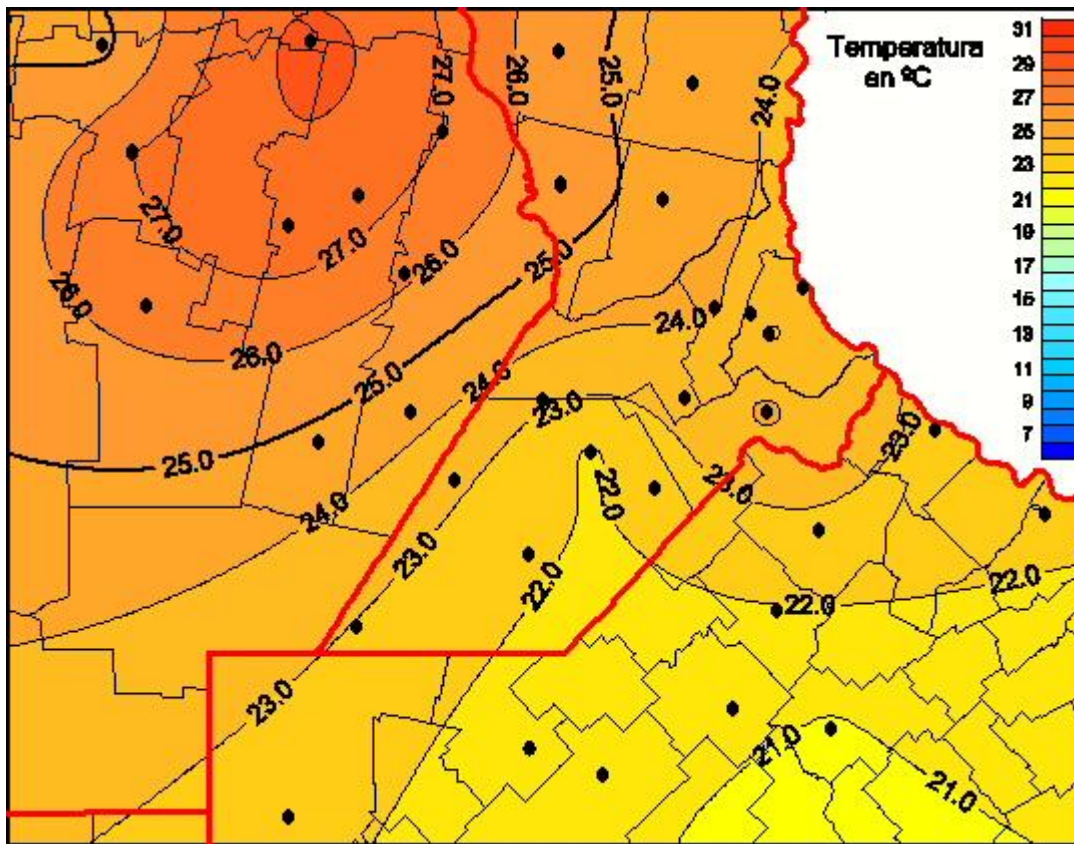

Temperaturas Medias

Mapa de temperaturas medias de las las últimas 24 horas.
(Desde las 8:00AM hasta las 8:00AM). Se actualiza a las 10:00hs.