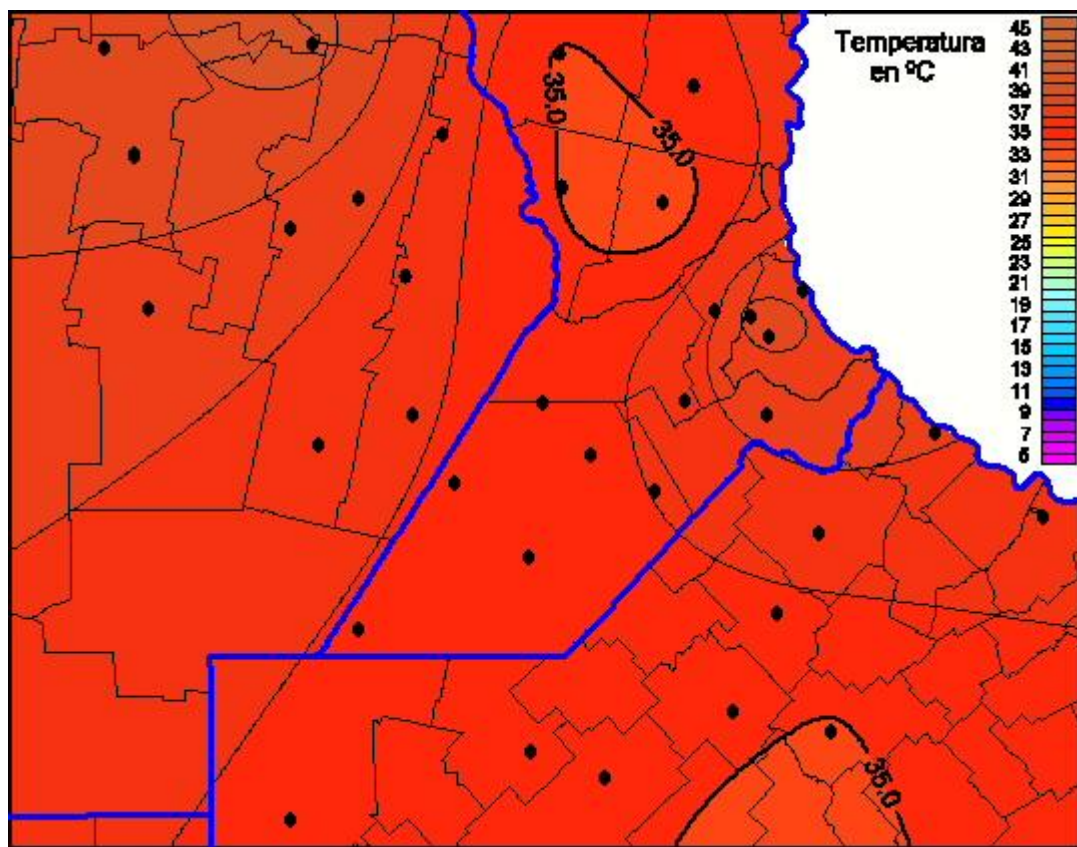

## Temperaturas Máximas

Mapa de temperaturas máximas de las las últimas 24 horas.  
(Desde las 8:00AM hasta las 8:00AM). Se actualiza a las 10:00hs.

BOLSA  
DE COMERCIO  
DE ROSARIO

 [www.facebook.com/BCROficial](http://www.facebook.com/BCROficial)