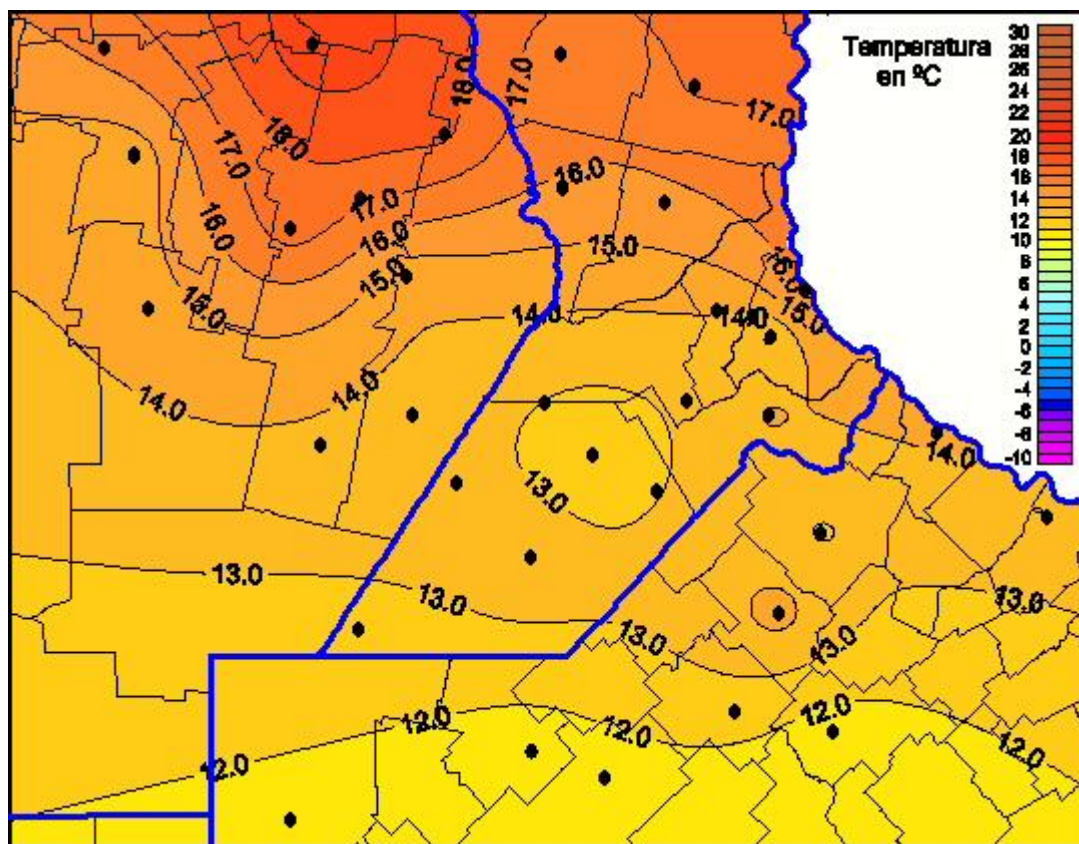

Temperaturas Mínimas

Mapa de temperaturas mínimas de las las últimas 24 horas.
(Desde las 8:00AM hasta las 8:00AM). Se actualiza a las 10:00hs.