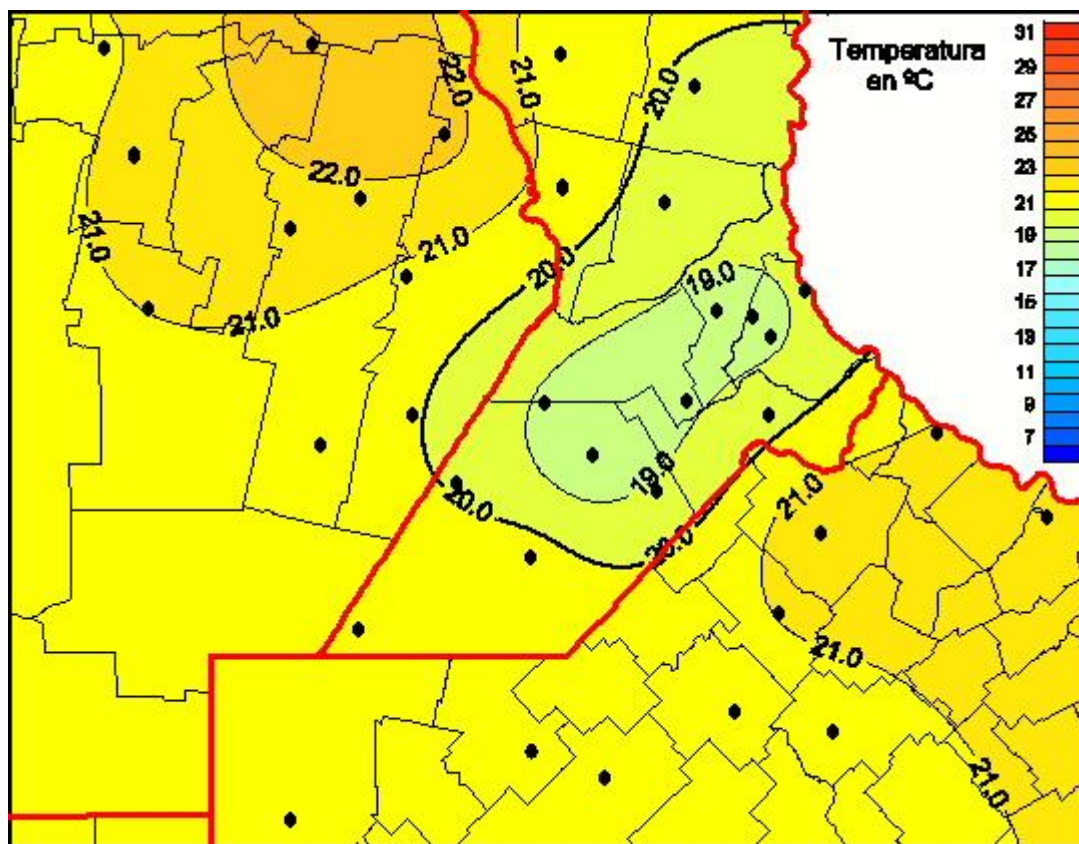

## Temperaturas Medias

Mapa de temperaturas medias de las últimas 24 horas.  
(Desde las 8:00AM hasta las 8:00AM). Se actualiza a las 10:00hs.