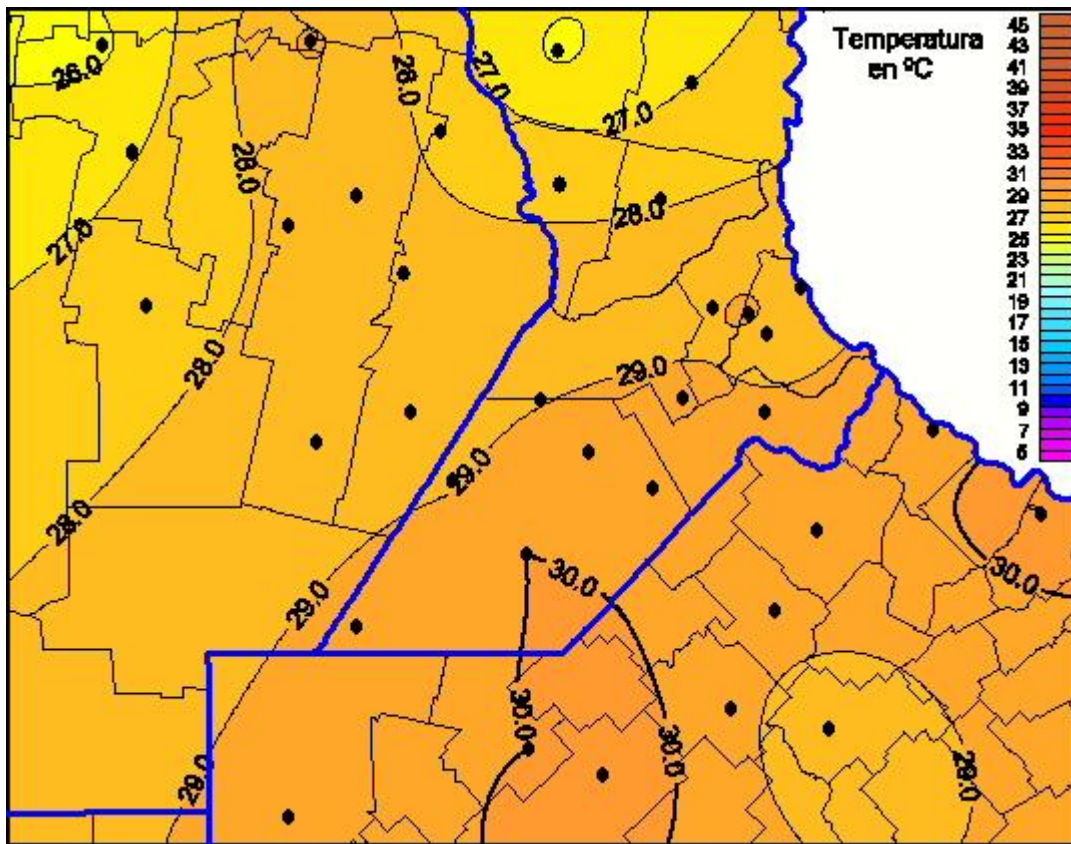

Temperaturas Máximas

Mapa de temperaturas máximas de las últimas 24 horas.
(Desde las 8:00AM hasta las 8:00AM). Se actualiza a las 10:00hs.