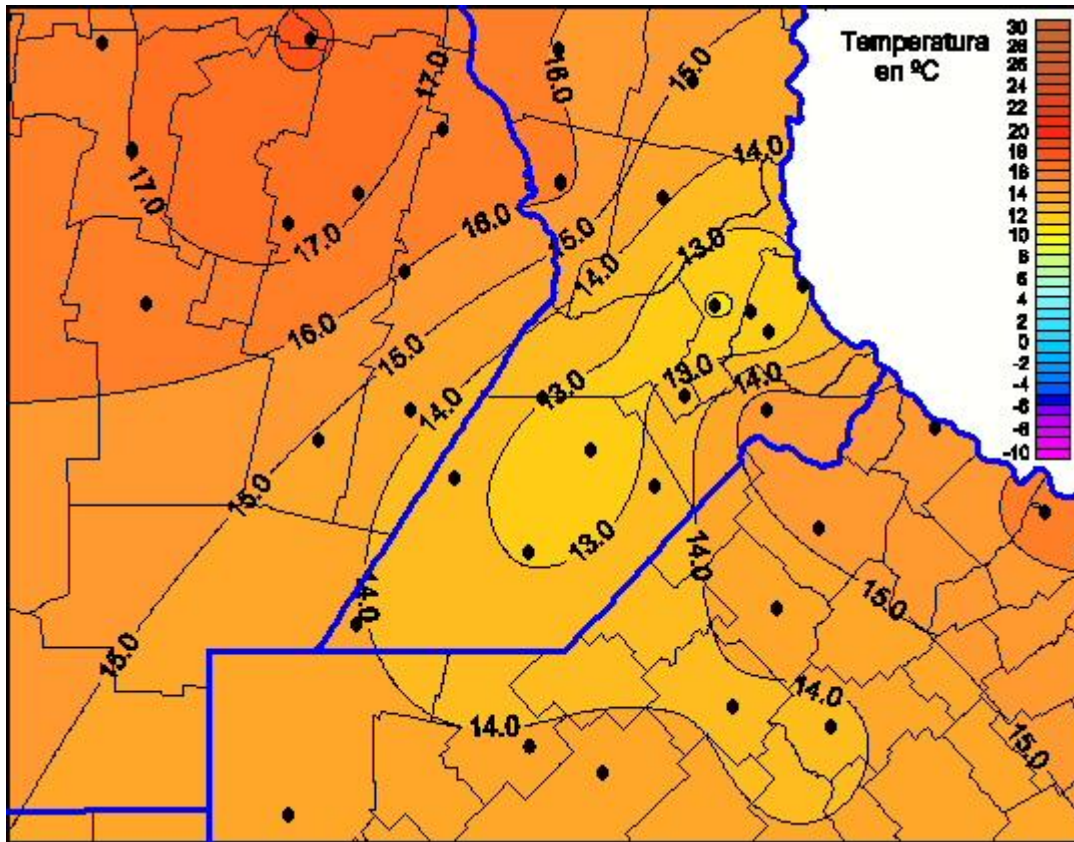

## Temperaturas Mínimas

Mapa de temperaturas mínimas de las las últimas 24 horas.  
(Desde las 8:00AM hasta las 8:00AM). Se actualiza a las 10:00hs.