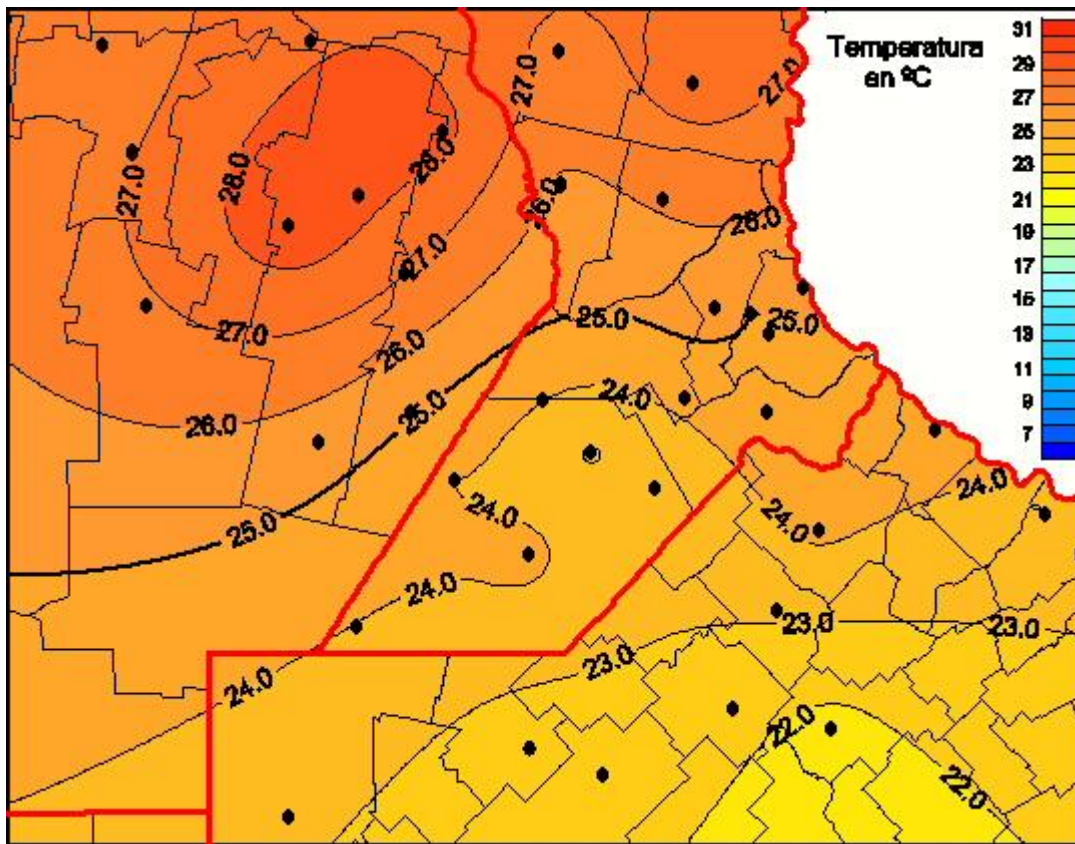

Temperaturas Medias

Mapa de temperaturas medias de las las últimas 24 horas.
(Desde las 8:00AM hasta las 8:00AM). Se actualiza a las 10:00hs.