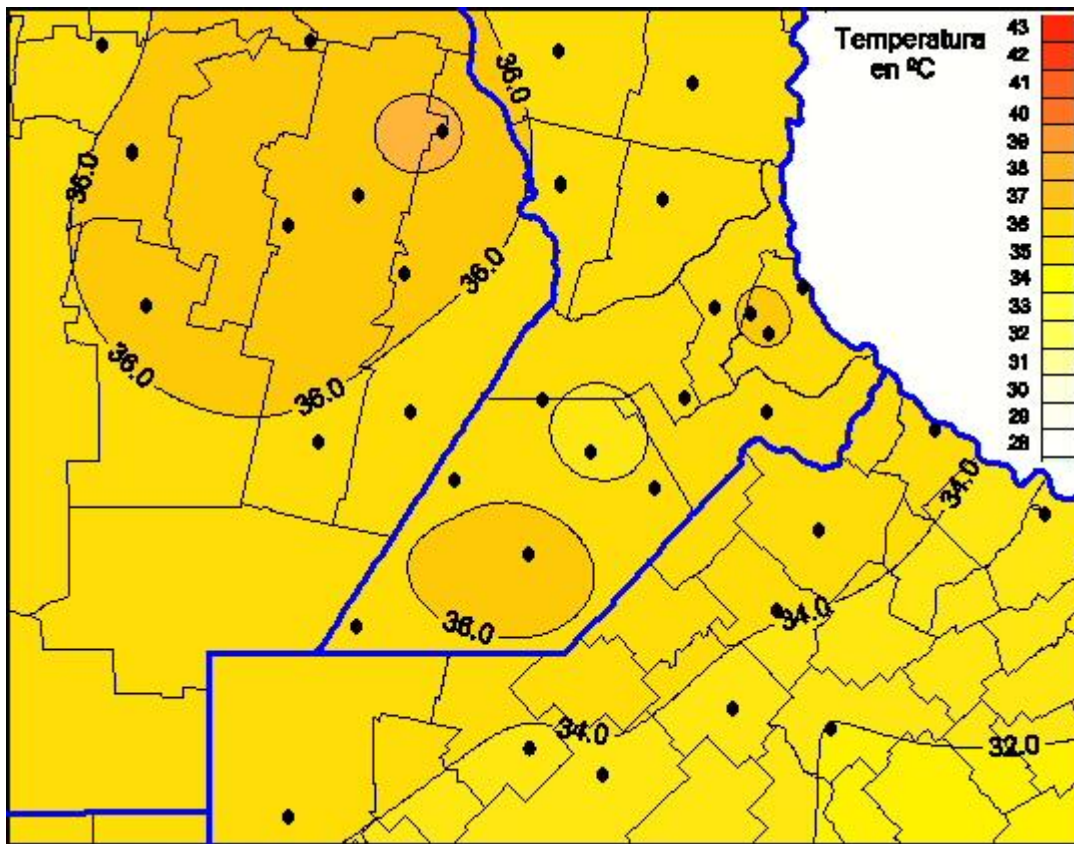

Temperaturas Máximas

Mapa de temperaturas máximas de las las últimas 24 horas.
(Desde las 8:00AM hasta las 8:00AM). Se actualiza a las 10:00hs.