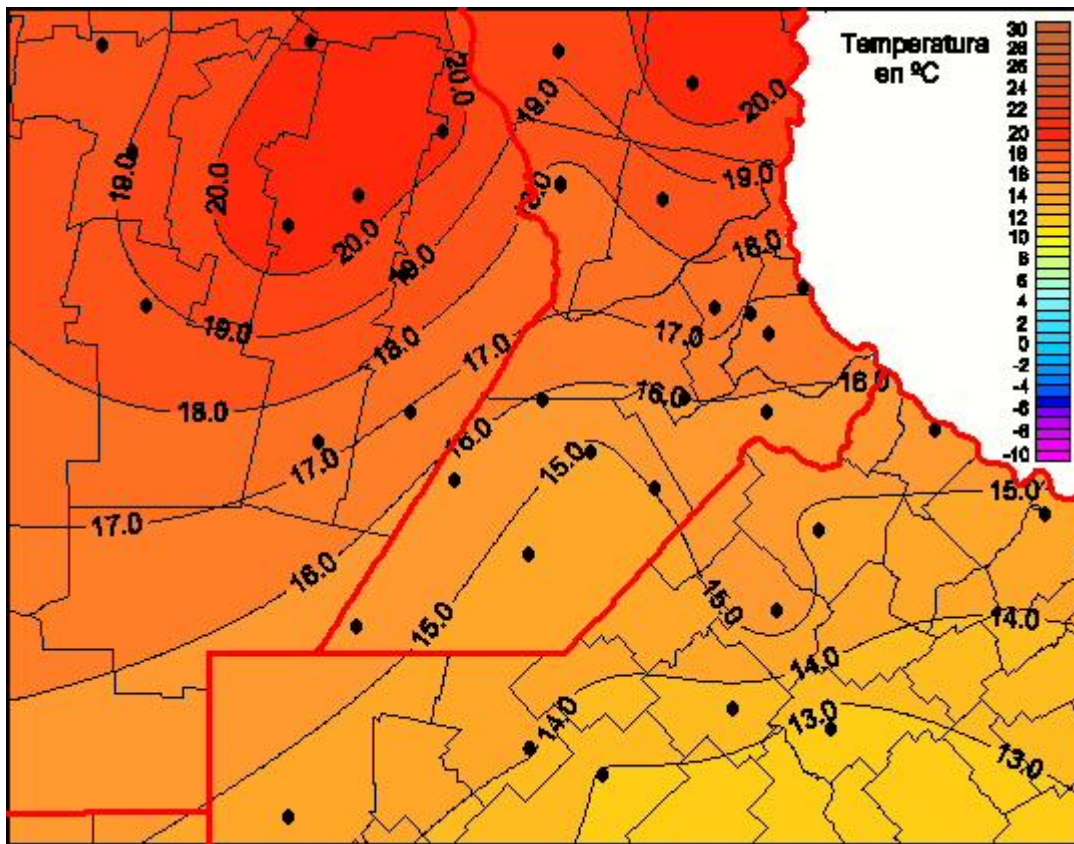

Temperaturas Mínimas

Mapa de temperaturas mínimas de las las últimas 24 horas.
(Desde las 8:00AM hasta las 8:00AM). Se actualiza a las 10:00hs.