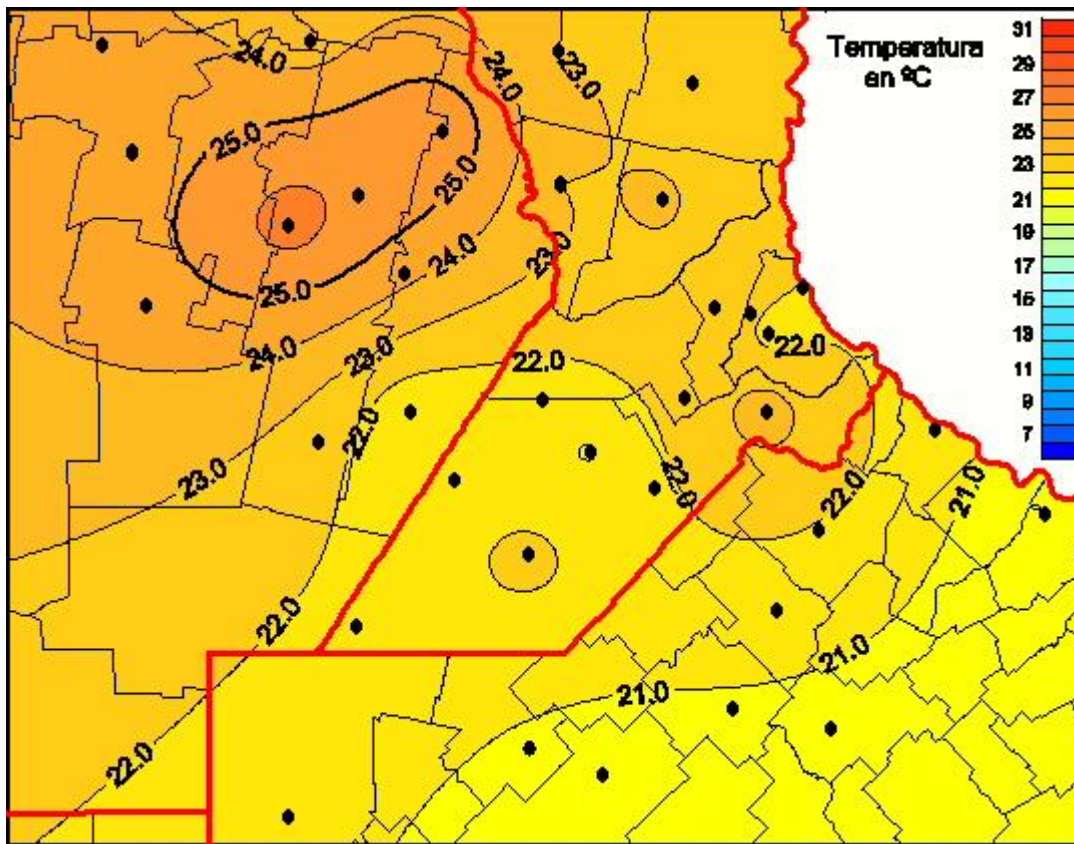

Temperaturas Medias

Mapa de temperaturas medias de las las últimas 24 horas.
(Desde las 8:00AM hasta las 8:00AM). Se actualiza a las 10:00hs.