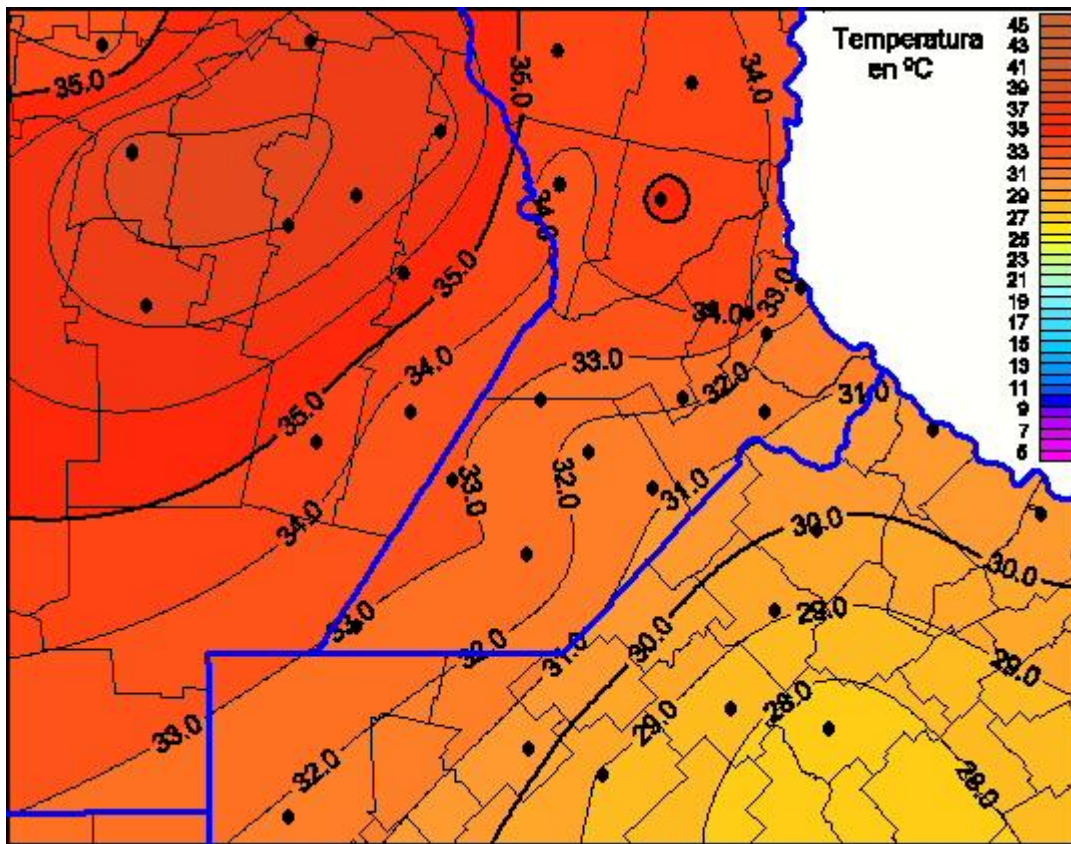

Temperaturas Máximas

Mapa de temperaturas máximas de las últimas 24 horas.
(Desde las 8:00AM hasta las 8:00AM). Se actualiza a las 10:00hs.