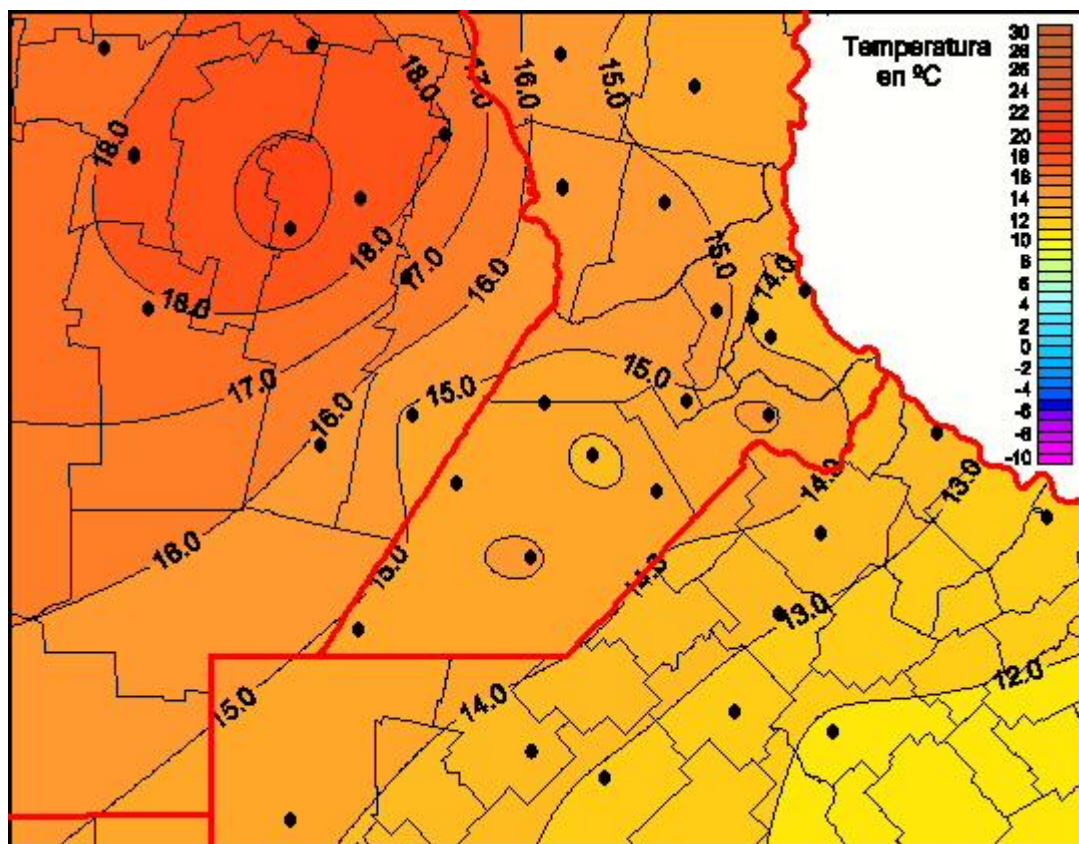

Temperaturas Mínimas

Mapa de temperaturas mínimas de las las últimas 24 horas.
(Desde las 8:00AM hasta las 8:00AM). Se actualiza a las 10:00hs.