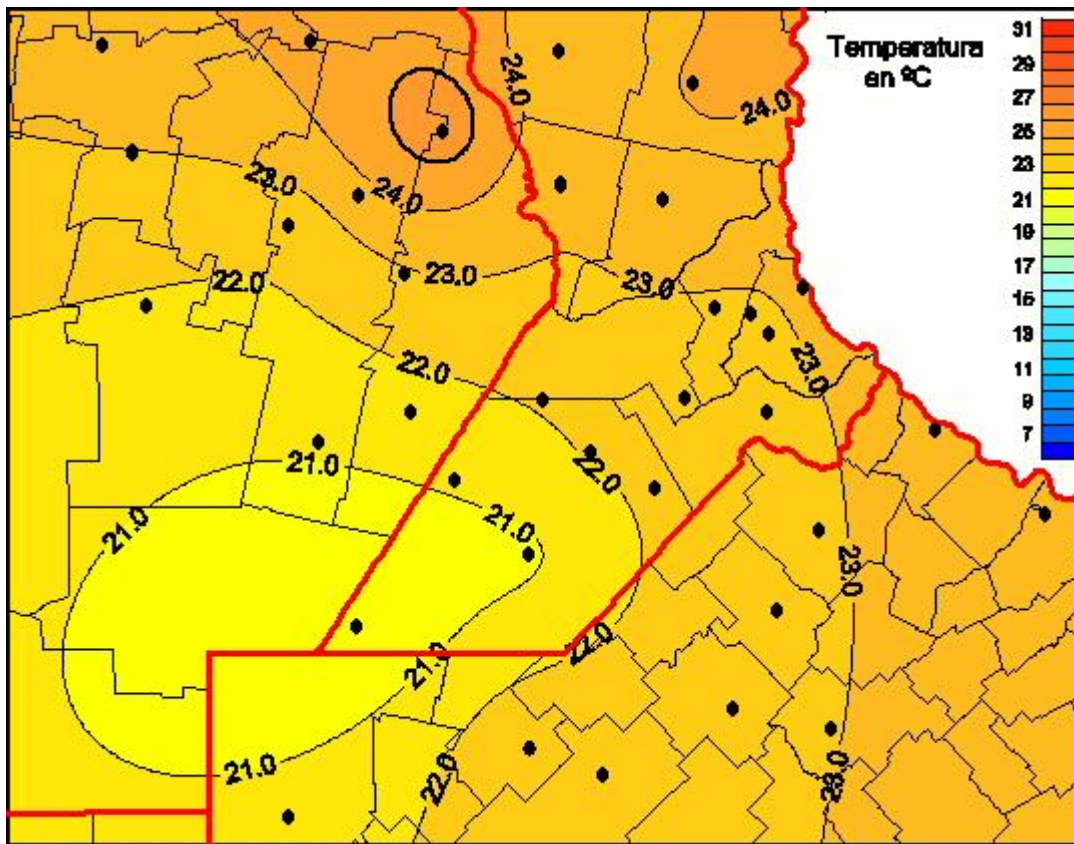

Temperaturas Medias

Mapa de temperaturas medias de las las últimas 72 horas.
(Desde las 8:00AM hasta las 8:00AM). Se actualiza a las 10:00hs.