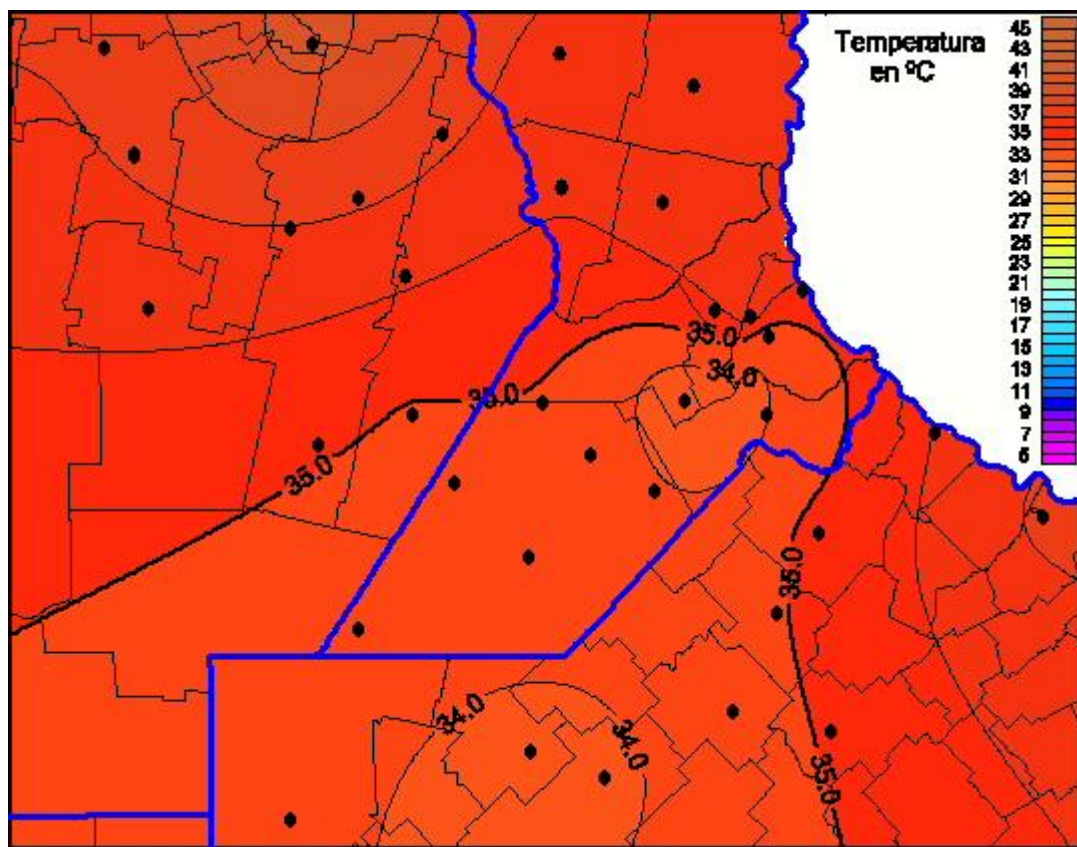

Temperaturas Máximas

Mapa de temperaturas máximas de las las últimas 72 horas.
(Desde las 8:00AM hasta las 8:00AM). Se actualiza a las 10:00hs.