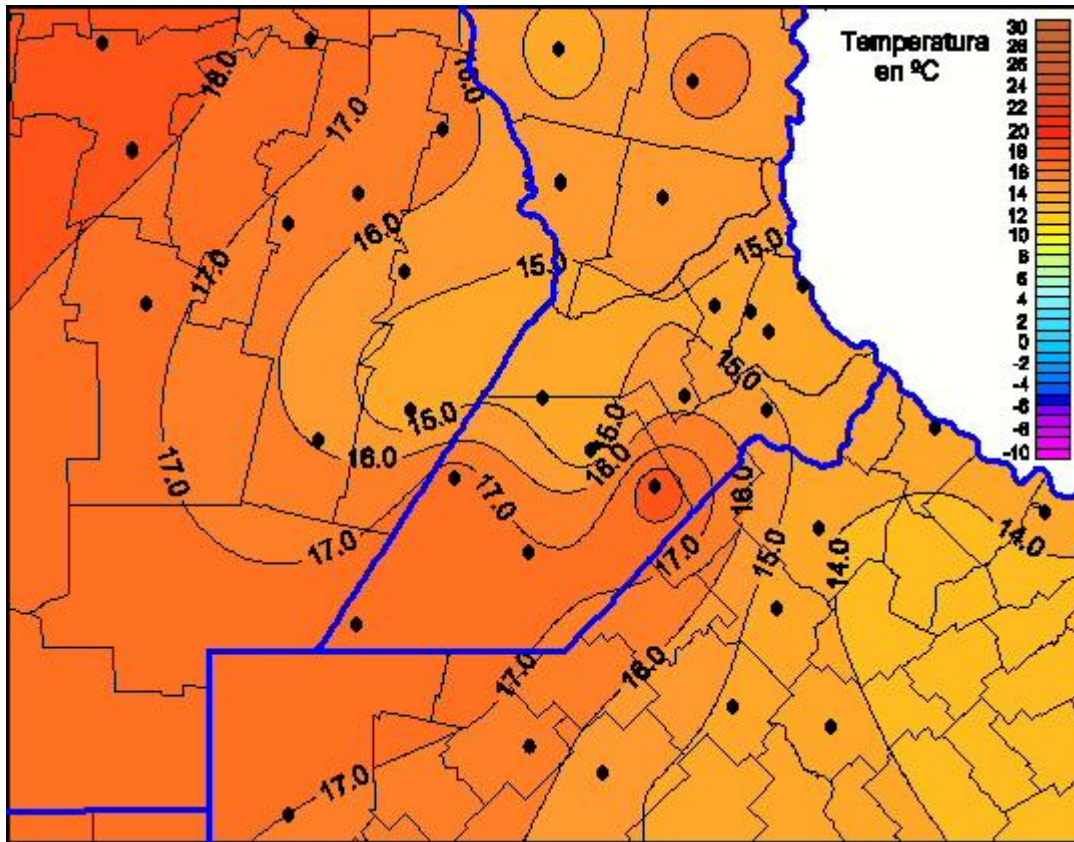

Temperaturas Mínimas

Mapa de temperaturas mínimas de las las últimas 72 horas.
(Desde las 8:00AM hasta las 8:00AM). Se actualiza a las 10:00hs.