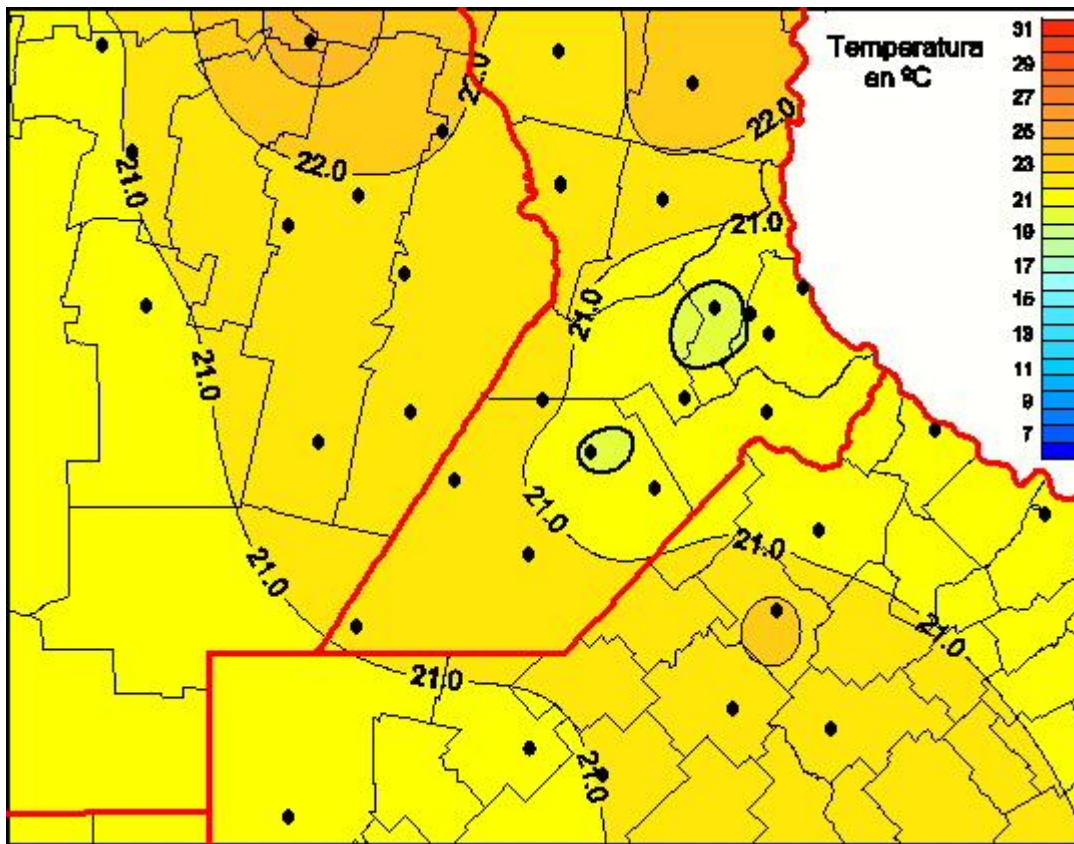

Temperaturas Medias

Mapa de temperaturas medias de las últimas 24 horas.
(Desde las 8:00AM hasta las 8:00AM). Se actualiza a las 10:00hs.