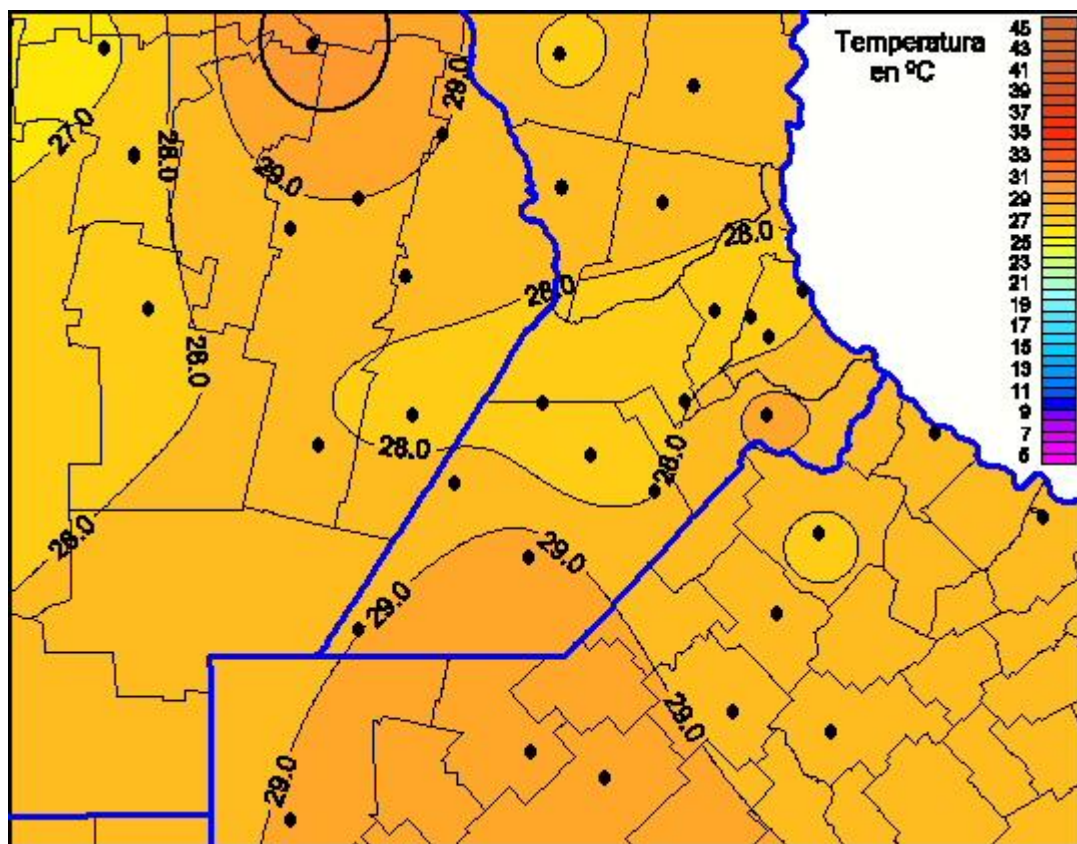

## Temperaturas Máximas

Mapa de temperaturas máximas de las últimas 24 horas.  
(Desde las 8:00AM hasta las 8:00AM). Se actualiza a las 10:00hs.