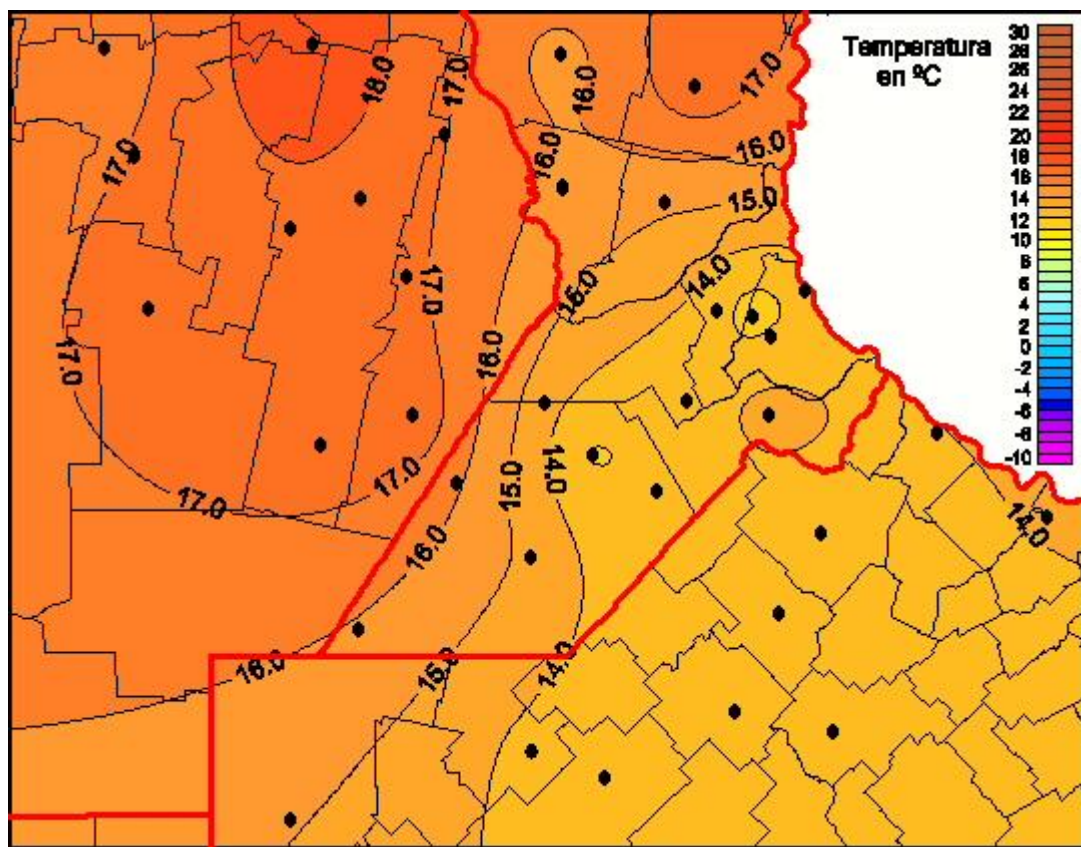

## Temperaturas Mínimas

Mapa de temperaturas mínimas de las las últimas 24 horas.  
(Desde las 8:00AM hasta las 8:00AM). Se actualiza a las 10:00hs.